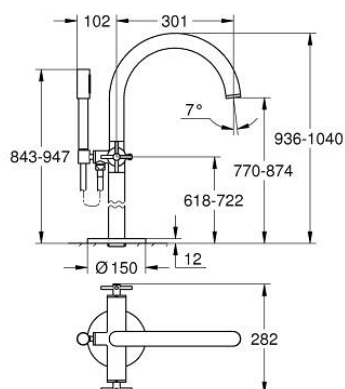

## 25 272 GN0 ATRIO MÉLANGEUR 1/2" BAIN/DOUCHE

### DESCRIPTION DU PRODUIT

- montage au sol avec raccords colonnetteélevés (765 mm)
- à associer avec 45 984 001
- têtes céramique 1/2", 90°
- finition GROHE LongLife
- inverseur automatique bain/douche
- bec avec mousseur
- saillie 301 mm
- clapet anti-retour intégré dans le départ de douche 1/2"
- hand shower Rainshower Aqua Stick (26 866)
- avec support de douchette
- flexible Silverflex 1250 mm (28 362)
- protégé contre le retour d'eau
- avec croisillons
- livré sans corps encastré 45 984 001 (à commander séparément)
- deux différents sets de finitions sont inclus : un set avec les marquages "H" pour eau chaude et "C" pour eau froide et un set sans aucun marquage

### PIÈCES DE RECHANGE

- 1: paire de croisillons (Numéro de commande 48406GN0)
- 2: Tête à disques en céramique 1/2" (Numéro de commande 45883000)
- 2.1: Joint torique 18,2 x 1,7 (Numéro de commande 0392400M)
- 3: Set d'installation (Numéro de commande 101341GN00)
- 4: Bouton d'inverseur (Numéro de commande 64989GN0)
- 5: Bec (Numéro de commande 101320GN00)
- 5.1: Mousseur (Numéro de commande 13926000)
- 6: Tête à disques en céramique 1/2" (Numéro de commande 45882000)
- 6.1: Joint torique 18,2 x 1,7 (Numéro de commande 0392400M)
- 7: Mécanisme d'inverseur (Numéro de commande 48407GN0)
- 8: Support mural fixe pour douchette (Numéro de commande 101321GN00)
- 8.1: Clapet anti-retour (Numéro de commande 08565000)
- 9: Filtre (Numéro de commande 0700200M)