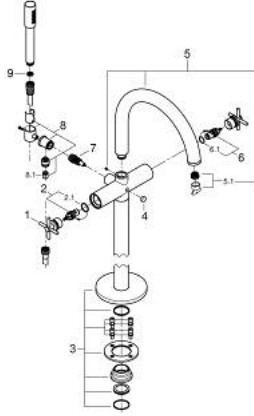

ATRIO 25 272 MG0 خلاط بانيو 1/2 بوصة

وصف المنتج

• التركيب على الأرضيات عمودية مرتفعة 765 مم)

• 45 984 001

• الأجزاء الرأسية السيراميك 1/2 بوصة، 90 درجة

• طلاء GROHE LongLife

• محول آلي: حمام/دش

• صنوبر بمرغي مياه

• بروز 301 مم

• صمام لارجعي مدمج في منفذ الدش بقياس 1/2 بوصة

• hand shower Rainshower Aqua Stick (26 866)

• يحامل دش

• خرطوم الدش Silverflex 1250 ملم 1/2 بوصة x 1/2 بوصة (28 362)

• محمي من التدفق العكسي

• مع مقابض عرضية

• without roughing-in set 45 984 (please order separately)

• بارد، طقم واحد من دون علامات.

• مدرج طقمان مختلفان من الأغشية. طقم واحد بعلامة "H" (ساخن) و "C"

ATRIO 25 272 MG0 خلاط بانيو 1/2 بوصة

قطع الغيار:

- 1: زوج مقابض (48406MG0 رقم الطلب).
- 2: جزء علوي سيراميك 1/2 بوصة (45883000 رقم الطلب).
- 2.1: حلقة دائرية بقطر 18.2 x قطر (0392400M رقم الطلب).
- 3: طقم التثبيت (101341MG00 رقم الطلب).
- 4: مقبض محول (64989MG0 رقم الطلب).
- 5: خلاط (101320MG00 رقم الطلب).
- 5.1: فلتر مياه (13926000 رقم الطلب).
- 6: جزء علوي سيراميك 1/2 بوصة (45882000 رقم الطلب).
- 6.1: حلقة دائرية بقطر 18.2 x قطر (0392400M رقم الطلب).
- 7: محول (48407MG0 رقم الطلب).
- 8: حامل دش يدوي (101321MG00 رقم الطلب).
- 8.1: صمام مانع للإرجاع (08565000 رقم الطلب).
- 9: مصفاة غبار (0700200M رقم الطلب).