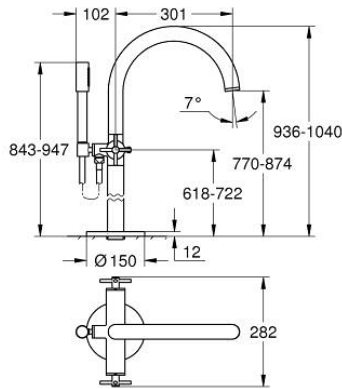

ATRIO 25 272 MG0 خلاط بانيو 1/2 بوصة

وصف المنتج

• التركيب على الأرضيات عمودية مرتفعة 765 مم)

• 45 984 001

• الأجزاء الرأسية السيراميك 1/2 بوصة، 90 درجة

• طلاء GROHE LongLife

• محول آلي: حمام/دش

• صنوبر بمرغي مياه

• بروز 301 مم

• صمام لارجعي مدمج في منفذ الدش بقياس 1/2 بوصة

• hand shower Rainshower Aqua Stick (26 866)

• يحامل دش

• خرطوم الدش Silverflex 1250 ملم 1/2 بوصة x 1/2 بوصة (28 362)

• محمي من التدفق العكسي

• مع مقابض عرضية

• without roughing-in set 45 984 (please order separately)

• بارد، طقم واحد من دون علامات.

• مدرج طقمان مختلفان من الأغشية. طقم واحد بعلامة "H" (ساخن) و "C"

ATRIO 25 272 MG0 خلاط بانيو 1/2 بوصة

قطع الغيار:

- 1: زوج مقابض (48406MG0 رقم الطلب).
- 2: جزء علوي سيراميك 1/2 بوصة (45883000 رقم الطلب).
- 2.1: حلقة دائرية بقطر 18.2 x قطر (0392400M رقم الطلب).
- 3: طقم التثبيت (101341MG00 رقم الطلب).
- 4: مقبض محول (64989MG0 رقم الطلب).
- 5: خلاط (101320MG00 رقم الطلب).
- 5.1: فلتر مياه (13926000 رقم الطلب).
- 6: جزء علوي سيراميك 1/2 بوصة (45882000 رقم الطلب).
- 6.1: حلقة دائرية بقطر 18.2 x قطر (0392400M رقم الطلب).
- 7: محول (48407MG0 رقم الطلب).
- 8: حامل دش يدوي (101321MG00 رقم الطلب).
- 8.1: صمام مانع للإرجاع (08565000 رقم الطلب).
- 9: مصفاة غبار (0700200M رقم الطلب).