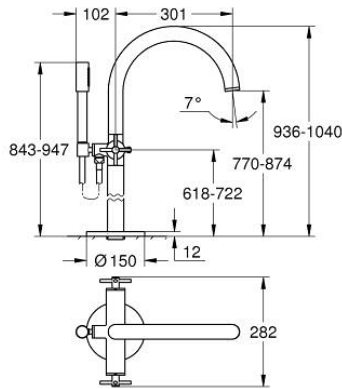

ATRIO 25 272 MS0 خلاط بانيو 1/2 بوصة

وصف المنتج

• التركيب على الأرضيات عمودية مرتفعة 765 مم)

• 45 984 001

• الأجزاء الرأسية السيراميك 1/2 بوصة، 90 درجة

• طلاء GROHE LongLife

• محول آلي: حمام/دش

• صنوبر بمرغي مياه

• بروز 301 مم

• صمام لارجعي مدمج في منفذ الدش بقياس 1/2 بوصة

• hand shower Rainshower Aqua Stick (26 866)

• يحامل دش

• خرطوم الدش Silverflex 1250 ملم 1/2 بوصة x 1/2 بوصة (28 362)

• محمي من التدفق العكسي

• مع مقابض عرضية

• without roughing-in set 45 984 (please order separately)

• (بارد)، طقم واحد من دون علامات.

• مدرج طقمان مختلفان من الأغشية. طقم واحد بعلامة "H" (ساخن) و "C"

ATRIO 25 272 MS0 خلاط بانيو 1/2 بوصة

قطع الغيار:

- 1: زوج مقابض (48406MS0 رقم الطلب).
- 2: جزء علوي سيراميك 1/2 بوصة (45883000 رقم الطلب).
- 2.1: حلقة دائرية بقطر 18.2 x قطر (0392400M رقم الطلب).
- 3: طقم التثبيت (101341MS00 رقم الطلب).
- 4: مقبض محول (64989MS0 رقم الطلب).
- 5: خلاط (101320MS00 رقم الطلب).
- 5.1: فلتر مياه (13926000 رقم الطلب).
- 6: جزء علوي سيراميك 1/2 بوصة (45882000 رقم الطلب).
- 6.1: حلقة دائرية بقطر 18.2 x قطر (0392400M رقم الطلب).
- 7: محول (48407MS0 رقم الطلب).
- 8: حامل دش يدوي (101321MS00 رقم الطلب).
- 8.1: صمام مانع للإرجاع (08565000 رقم الطلب).
- 9: مصفاة غبار (0700200M رقم الطلب).