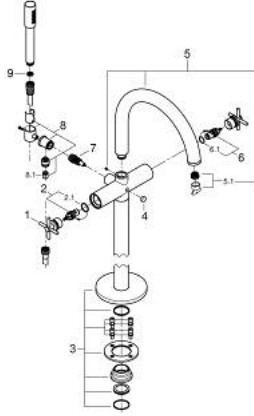

ATRIO 25 272 MS0 خلاط بانيو 1/2 بوصة

وصف المنتج

• التركيب على الأرضيات عمودية مرتفعة 765 مم)

• 45 984 001

• الأجزاء الرأسية السيراميك 1/2 بوصة، 90 درجة

• طلاء GROHE LongLife

• محول آلي: حمام/دش

• صنوبر بمرغي مياه

• بروز 301 مم

• صمام لارجعي مدمج في منفذ الدش بقياس 1/2 بوصة

• hand shower Rainshower Aqua Stick (26 866)

• يحامل دش

• خرطوم الدش Silverflex 1250 ملم 1/2 بوصة x 1/2 بوصة (28 362)

• محمي من التدفق العكسي

• مع مقابض عرضية

• without roughing-in set 45 984 (please order separately)

• (بارد)، طقم واحد من دون علامات.

• مدرج طقمان مختلفان من الأغشية. طقم واحد بعلامة "H" (ساخن) و "C"

ATRIO 25 272 MS0 خلاط بانيو 1/2 بوصة

قطع الغيار:

- 1: زوج مقابض (48406MS0 رقم الطلب).
- 2: جزء علوي سيراميك 1/2 بوصة (45883000 رقم الطلب).
- 2.1: حلقة دائرية بقطر 18.2 x قطر (0392400M رقم الطلب).
- 3: طقم التثبيت (101341MS00 رقم الطلب).
- 4: مقبض محول (64989MS0 رقم الطلب).
- 5: خلاط (101320MS00 رقم الطلب).
- 5.1: فلتر مياه (13926000 رقم الطلب).
- 6: جزء علوي سيراميك 1/2 بوصة (45882000 رقم الطلب).
- 6.1: حلقة دائرية بقطر 18.2 x قطر (0392400M رقم الطلب).
- 7: محول (48407MS0 رقم الطلب).
- 8: حامل دش يدوي (101321MS00 رقم الطلب).
- 8.1: صمام مانع للإرجاع (08565000 رقم الطلب).
- 9: مصفاة غبار (0700200M رقم الطلب).