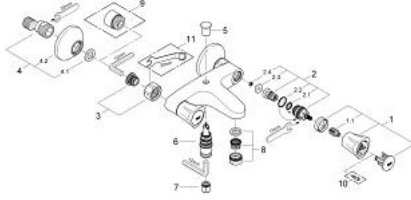

• محول آلي: حمام/دش

• مرغي المياه

• القارنات S

• طلاء كروم GROHE LongLife

COSTA L 25 450 001 خلاط بانينو 1/2 بوصة

قطع الغيار:

- 1: مقبض (45994000 رقم الطلب:-)
- 1.1: إدخال تشبيك (0538600M رقم الطلب:-)
- 2: قلب 1/2 بوصة (07146000 رقم الطلب:-)
- 2.1: وردة عزل بقطر 6 x قطر (0128300M رقم الطلب:-) 2
- 2.2: حلقة دائرية بقطر 18.2 x قطر (0392400M رقم الطلب:-) 1.7
- 2.3: عازل (0529100M رقم الطلب:-)
- 3: وصلة مسمار 1/2 بوصة (45044000 رقم الطلب:-)
- 4: الوحدة (12075000 رقم الطلب:-) S
- 4.1: عازل (0138600M رقم الطلب:-)
- 4.2: غطاء متقوب من المنتصف (0221000M رقم الطلب:-)
- 5: مقبض محول (65648000 رقم الطلب:-)
- 6: محول (65655000 رقم الطلب:-)
- 7: صمام مانع للإرجاع (08565000 رقم الطلب:-)
- 8: فلتر مياه (13927000 رقم الطلب:-)
- 8: فلتر مياه (13952000 رقم الطلب:-)
- 9: تطويلة 3/4 بوصة، 20 ملم* (0713000M رقم الطلب:-)
- 10: مسمار لمنتجات* (48013000 رقم الطلب:-) Costa/Avina
- 11: توسعة خاصة* (19377000 رقم الطلب:-)