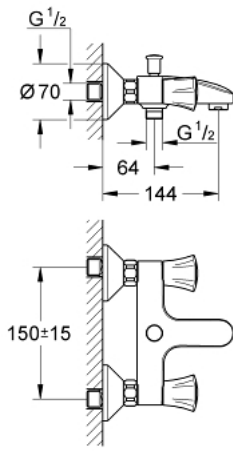

Pure Freude
an Wasser

COSTA L 25 450 001 خلاط بانينو 1/2 بوصة

وصف المنتج:

• مثبت على الجدار

• مقابض معدنية

• معزول حراريا

• قابل للتدوير

• جزء علوي GROHE Long-Life

• محول آلي: حمام/دش

• مرغي المياه

• القارنات S

• طلاء كروم GROHE LongLife

COSTA L 25 450 001 خلاط بانينو 1/2 بوصة

قطع الغيار:

- 1: مقبض (45994000 رقم الطلب:-)
- 1.1: إدخال تشبيك (0538600M رقم الطلب:-)
- 2: قلب 1/2 بوصة (07146000 رقم الطلب:-)
- 2.1: وردة عزل بقطر 6 x قطر (0128300M رقم الطلب:-) 2
- 2.2: حلقة دائرية بقطر 18.2 x قطر (0392400M رقم الطلب:-) 1.7
- 2.3: عازل (0529100M رقم الطلب:-)
- 3: وصلة مسمار 1/2 بوصة (45044000 رقم الطلب:-)
- 4: الوحدة (12075000 رقم الطلب:-) S
- 4.1: عازل (0138600M رقم الطلب:-)
- 4.2: غطاء متقوب من المنتصف (0221000M رقم الطلب:-)
- 5: مقبض محول (65648000 رقم الطلب:-)
- 6: محول (65655000 رقم الطلب:-)
- 7: صمام مانع للإرجاع (08565000 رقم الطلب:-)
- 8: فلتر مياه (13927000 رقم الطلب:-)
- 8: فلتر مياه (13952000 رقم الطلب:-)
- 9: تطويلة 3/4 بوصة، 20 ملم* (0713000M رقم الطلب:-)
- 10: مسمار لمنتجات* (48013000 رقم الطلب:-) Costa/Avina
- 11: توسعة خاصة* (19377000 رقم الطلب:-)