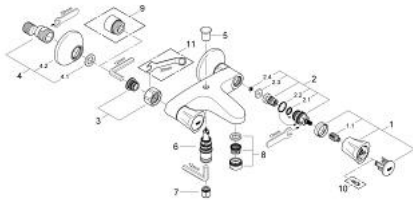

25 450 001 **COSTA L MÉLANGEUR 1/2" BAIN/DOUCHE**

**DESCRIPTION DU PRODUIT**

- montage mural
- poignées métalliques
- à isolation thermique
- à visser
- têtes GROHE Long-Life
- inverseur automatique bain/douche
- mousseur
- raccords muraux S
- GROHE LongLife finition durable

## 25 450 001 **COSTA L MÉLANGEUR 1/2" BAIN/DOUCHE**

### PIÈCES DE RECHANGE

- 1: Tête complète (Numéro de commande 45994000)
  - 1.1: insert encliquetable (Numéro de commande 0538600M)
  - 2: Tête long-life 1/2" (Numéro de commande 07146000)
  - 2.1: Joint torique 6 x 2 (Numéro de commande 0128300M)
  - 2.2: Joint torique 18,2 x 1,7 (Numéro de commande 0392400M)
  - 2.3: Joint (Numéro de commande 0529100M)
  - 3: Ecrou chromé avec partie filetée (Numéro de commande 45044000)
  - 4: Raccord S mural (Numéro de commande 12075000)
  - 4.1: Joint (Numéro de commande 0138600M)
  - 4.2: Rosace (Numéro de commande 0221000M)
  - 5: Bouton d'inverseur (Numéro de commande 65648000)
  - 6: Mécanisme d'inverseur (Numéro de commande 65655000)
  - 7: Clapet anti-retour (Numéro de commande 08565000)
  - 8: Mousseur (Numéro de commande 13927000)
  - 8: Mousseur (Numéro de commande 13952000)
  - 9: Rallonge 3/4" 20 mm (Numéro de commande 0713000M)\*
  - 10: vis (Numéro de commande 48013000)\*
  - 11: clé spéciale (Numéro de commande 19377000)\*
- \* Accessoires en option