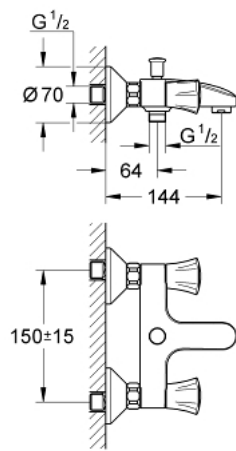

25 450 001 **COSTA L MÉLANGEUR 1/2" BAIN/DOUCHE**

**DESCRIPTION DU PRODUIT**

- montage mural
- poignées métalliques
- à isolation thermique
- à visser
- têtes GROHE Long-Life
- inverseur automatique bain/douche
- mousseur
- raccords muraux S
- GROHE LongLife finition durable

## 25 450 001 **COSTA L MÉLANGEUR 1/2" BAIN/DOUCHE**

### PIÈCES DE RECHANGE

- 1: Tête complète (Numéro de commande 45994000)
  - 1.1: insert encliquetable (Numéro de commande 0538600M)
  - 2: Tête long-life 1/2" (Numéro de commande 07146000)
  - 2.1: Joint torique 6 x 2 (Numéro de commande 0128300M)
  - 2.2: Joint torique 18,2 x 1,7 (Numéro de commande 0392400M)
  - 2.3: Joint (Numéro de commande 0529100M)
  - 3: Ecrou chromé avec partie filetée (Numéro de commande 45044000)
  - 4: Raccord S mural (Numéro de commande 12075000)
  - 4.1: Joint (Numéro de commande 0138600M)
  - 4.2: Rosace (Numéro de commande 0221000M)
  - 5: Bouton d'inverseur (Numéro de commande 65648000)
  - 6: Mécanisme d'inverseur (Numéro de commande 65655000)
  - 7: Clapet anti-retour (Numéro de commande 08565000)
  - 8: Mousseur (Numéro de commande 13927000)
  - 8: Mousseur (Numéro de commande 13952000)
  - 9: Rallonge 3/4" 20 mm (Numéro de commande 0713000M)\*
  - 10: vis (Numéro de commande 48013000)\*
  - 11: clé spéciale (Numéro de commande 19377000)\*
- \* Accessoires en option