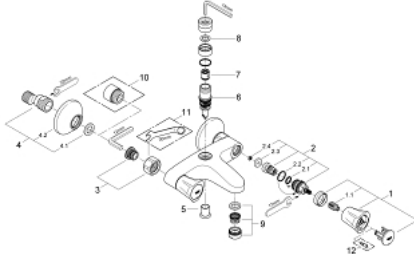

COSTA L 25 452 001 خلاط بانيو 1/2 بوصة

وصف المنتج

• مثبت على الجدار

• مقابض معدنية

• معزول حراريا

• قابل للتدوير

• جزء علوي GROHE Long-Life

• مخرج علوي للشدش 3/4 بوصة

• محول آلي: حمام/دش

• مرغي المياه

• القارنات S

• طلاء كروم GROHE LongLife

COSTA L 25 452 001 خلاط بانينو 1/2 بوصة

قطع الغيار:

- 1: مقبض (رقم الطلب: 45994000)
- 1.1: إدخال تشبيك (رقم الطلب: 0538600M)
- 2: قلب 1/2 بوصة (رقم الطلب: 07146000)
- 2.1: وردة عزل بقطر 6 x قطر (رقم الطلب: 0128300M)
- 2.2: حلقة دائرية بقطر 18.2 x قطر (رقم الطلب: 0392400M)
- 2.3: عازل (رقم الطلب: 0529100M)
- 3: وصلة مسمار 1/2 بوصة (رقم الطلب: 45044000)
- 4: الوحدة (رقم الطلب: 12075000) S
- 4.1: عازل (رقم الطلب: 0138600M)
- 4.2: غطاء متقوب من المنتصف (رقم الطلب: 0221000M)
- 5: مقبض محول (رقم الطلب: 65648000)
- 6: محول (رقم الطلب: 65655000)
- 7: صمام مانع للإرجاع (رقم الطلب: 08565000)
- 8: عازل ليفي بقطر 18.5 x قطر (رقم الطلب: 0138900M) 12 x 2
- 9: فلتر مياه (رقم الطلب: 13952000)
- 10: تطويلة 3/4 بوصة، 20 ملم* (رقم الطلب: 0713000M)
- 11: توسعة خاصة* (رقم الطلب: 19377000)
- 12: مسمار لمنتجات* (رقم الطلب: 48013000) Costa/Avina