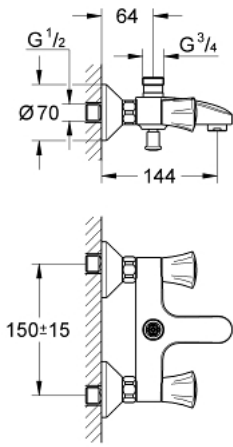

COSTA L 25 452 001 خلاط بانيو 1/2 بوصة

وصف المنتج

• مثبت على الجدار

• مقابض معدنية

• معزول حراريا

• قابل للتدوير

• جزء علوي GROHE Long-Life

• مخرج علوي للشدش 3/4 بوصة

• محول آلي: حمام/دش

• مرغي المياه

• القارنات S

• طلاء كروم GROHE LongLife

COSTA L 25 452 001 خلاط بانينو 1/2 بوصة

قطع الغيار:

- 1: مقبض (رقم الطلب: 45994000)
- 1.1: إدخال تشبيك (رقم الطلب: 0538600M)
- 2: قلب 1/2 بوصة (رقم الطلب: 07146000)
- 2.1: وردة عزل بقطر 6 x قطر (رقم الطلب: 0128300M)
- 2.2: حلقة دائرية بقطر 18.2 x قطر (رقم الطلب: 0392400M)
- 2.3: عازل (رقم الطلب: 0529100M)
- 3: وصلة مسمار 1/2 بوصة (رقم الطلب: 45044000)
- 4: الوحدة (رقم الطلب: 12075000) S
- 4.1: عازل (رقم الطلب: 0138600M)
- 4.2: غطاء متقوب من المنتصف (رقم الطلب: 0221000M)
- 5: مقبض محول (رقم الطلب: 65648000)
- 6: محول (رقم الطلب: 65655000)
- 7: صمام مانع للإرجاع (رقم الطلب: 08565000)
- 8: عازل ليفي بقطر 18.5 x قطر (رقم الطلب: 0138900M) 12 x 2
- 9: فلتر مياه (رقم الطلب: 13952000)
- 10: تطويلة 3/4 بوصة، 20 ملم* (رقم الطلب: 0713000M)
- 11: توسعة خاصة* (رقم الطلب: 19377000)
- 12: مسمار لمنتجات* (رقم الطلب: 48013000) Costa/Avina