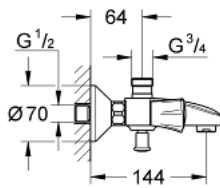

25 452 001 **COSTA L MÉLANGEUR 1/2" BAIN/DOUCHE**

DESCRIPTION DU PRODUIT

- montage mural
- poignées métalliques
- à isolation thermique
- à visser
- têtes GROHE Long-Life
- sortie pour douche 3/4" par haut
- inverseur automatique bain/douche
- mousseur
- raccords muraux S
- GROHE LongLife finition durable

25 452 001 **COSTA L MÉLANGEUR 1/2" BAIN/DOUCHE**

PIÈCES DE RECHANGE

- 1: Tête complète (Numéro de commande 45994000)
 - 1.1: insert encliquetable (Numéro de commande 0538600M)
 - 2: Tête long-life 1/2" (Numéro de commande 07146000)
 - 2.1: Joint torique 6 x 2 (Numéro de commande 0128300M)
 - 2.2: Joint torique 18,2 x 1,7 (Numéro de commande 0392400M)
 - 2.3: Joint (Numéro de commande 0529100M)
 - 3: Ecrou chromé avec partie fileté (Numéro de commande 45044000)
 - 4: Raccord S mural (Numéro de commande 12075000)
 - 4.1: Joint (Numéro de commande 0138600M)
 - 4.2: Rosace (Numéro de commande 0221000M)
 - 5: Bouton d'inverseur (Numéro de commande 65648000)
 - 6: Mécanisme d'inverseur (Numéro de commande 65655000)
 - 7: Clapet anti-retour (Numéro de commande 08565000)
 - 8: Joint fibre 15x21 (Numéro de commande 0138900M)
 - 9: Mousseur (Numéro de commande 13952000)
 - 10: Rallonge 3/4" 20 mm (Numéro de commande 0713000M)*
 - 11: clé spéciale (Numéro de commande 19377000)*
 - 12: vis (Numéro de commande 48013000)*
- * Accessoires en option