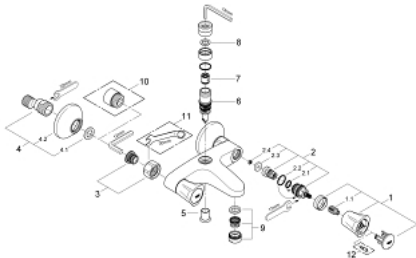

25 452 001 **COSTA L MÉLANGEUR 1/2" BAIN/DOUCHE**

DESCRIPTION DU PRODUIT

- montage mural
- poignées métalliques
- à isolation thermique
- à visser
- têtes GROHE Long-Life
- sortie pour douche 3/4" par haut
- inverseur automatique bain/douche
- mousseur
- raccords muraux S
- GROHE LongLife finition durable

25 452 001 **COSTA L MÉLANGEUR 1/2" BAIN/DOUCHE**

PIÈCES DE RECHANGE

- 1: Tête complète (Numéro de commande 45994000)
 - 1.1: insert encliquetable (Numéro de commande 0538600M)
 - 2: Tête long-life 1/2" (Numéro de commande 07146000)
 - 2.1: Joint torique 6 x 2 (Numéro de commande 0128300M)
 - 2.2: Joint torique 18,2 x 1,7 (Numéro de commande 0392400M)
 - 2.3: Joint (Numéro de commande 0529100M)
 - 3: Ecrou chromé avec partie fileté (Numéro de commande 45044000)
 - 4: Raccord S mural (Numéro de commande 12075000)
 - 4.1: Joint (Numéro de commande 0138600M)
 - 4.2: Rosace (Numéro de commande 0221000M)
 - 5: Bouton d'inverseur (Numéro de commande 65648000)
 - 6: Mécanisme d'inverseur (Numéro de commande 65655000)
 - 7: Clapet anti-retour (Numéro de commande 08565000)
 - 8: Joint fibre 15x21 (Numéro de commande 0138900M)
 - 9: Mousseur (Numéro de commande 13952000)
 - 10: Rallonge 3/4" 20 mm (Numéro de commande 0713000M)*
 - 11: clé spéciale (Numéro de commande 19377000)*
 - 12: vis (Numéro de commande 48013000)*
- * Accessoires en option