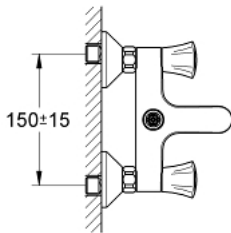

25 452 001 **COSTA L MÉLANGEUR 1/2" BAIN/DOUCHE**

DESCRIPTION DU PRODUIT

- montage mural
- poignées métalliques
- à isolation thermique
- à visser
- têtes GROHE Long-Life
- sortie pour douche 3/4" par haut
- inverseur automatique bain/douche
- mousseur
- raccords muraux S
- GROHE LongLife finition durable

25 452 001 **COSTA L MÉLANGEUR 1/2" BAIN/DOUCHE**

PIÈCES DE RECHANGE

- 1: Tête complète (Numéro de commande 45994000)
 - 1.1: insert encliquetable (Numéro de commande 0538600M)
 - 2: Tête long-life 1/2" (Numéro de commande 07146000)
 - 2.1: Joint torique 6 x 2 (Numéro de commande 0128300M)
 - 2.2: Joint torique 18,2 x 1,7 (Numéro de commande 0392400M)
 - 2.3: Joint (Numéro de commande 0529100M)
 - 3: Ecrou chromé avec partie fileté (Numéro de commande 45044000)
 - 4: Raccord S mural (Numéro de commande 12075000)
 - 4.1: Joint (Numéro de commande 0138600M)
 - 4.2: Rosace (Numéro de commande 0221000M)
 - 5: Bouton d'inverseur (Numéro de commande 65648000)
 - 6: Mécanisme d'inverseur (Numéro de commande 65655000)
 - 7: Clapet anti-retour (Numéro de commande 08565000)
 - 8: Joint fibre 15x21 (Numéro de commande 0138900M)
 - 9: Mousseur (Numéro de commande 13952000)
 - 10: Rallonge 3/4" 20 mm (Numéro de commande 0713000M)*
 - 11: clé spéciale (Numéro de commande 19377000)*
 - 12: vis (Numéro de commande 48013000)*
- * Accessoires en option