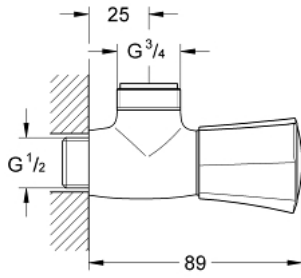

COSTA L 26 010 001 حنفيه دش، 1/2 بوصة

وصف المنتج:

• مثبت على الجدار

• مقبض معدني

• معزول حراريا

• العلامة: زرقاء

• جزء علوي GROHE Long-Life

• مخرج دش 3/4 بوصة

• طلاء كروم GROHE LongLife

COSTA L 26 010 001 حنفيه دش، 1/2 بوصة

قطع الغيار:

1: مقبض (45994000 رقم الطلب.)

1.1: إدخال تشبيك (0538600M رقم الطلب.)

2: قلب 1/2 بوصة (07146000 رقم الطلب.)

2.1: وردة عزل بقطر 6 x قطر (0128300M رقم الطلب.) 2

2.2: حلقة دائرية بقطر 18.2 x قطر (0392400M رقم الطلب.) 1.7

2.3: عازل (0529100M رقم الطلب.)

3: مسمار لمنتجات* (48013000 رقم الطلب.) Costa/Avina

* إكسسوارات* اختيارية*