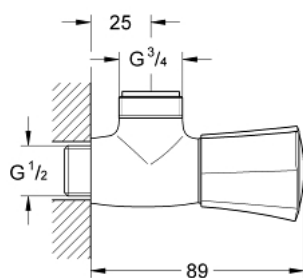

26 010 001 COSTA L ROBINET MURAL POUR DOUCHE, 1/2"

DESCRIPTION DU PRODUIT

- montage mural
- poignée métallique
- à isolation thermique
- marquage bleu
- têtes GROHE Long-Life
- départ de douche 3/4"
- GROHE LongLife finition durable

26 010 001 COSTA L ROBINET MURAL POUR DOUCHE, 1/2"

PIÈCES DE RECHANGE

- 1: Tête complète (Numéro de commande 45994000)
- 1.1: insert encliquetable (Numéro de commande 0538600M)
- 2: Tête long-life 1/2" (Numéro de commande 07146000)
- 2.1: Joint torique 6 x 2 (Numéro de commande 0128300M)
- 2.2: Joint torique 18,2 x 1,7 (Numéro de commande 0392400M)
- 2.3: Joint (Numéro de commande 0529100M)
- 3: vis (Numéro de commande 48013000)*