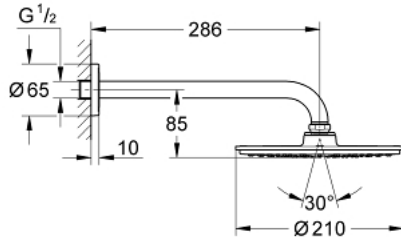

RAINSHOWER COSMOPOLITAN 210 26 052 000 طقم الدش الرأسي 286 ملم برذاذ واحد

وصف المنتج

• رأس دش معدنية (28 368 000) Rainshower Cosmopolitan 210

• نمط الرذاذ: Rain

• maximum flow rate (at 3 bar): 16.5 l/min

• ذراع دش Rainshower 286 مم (28 576)

• تقنية GROHE DreamSpray لنمط رشاش مثالي

• طلاء كروم GROHE LongLife

• نظام منع التلکسات GROHE SpeedClean

• مناسب للسخانات الفورية

• يبدأ من ضغط التدفق 0.5 بار

RAINSHOWER COSMOPOLITAN 210 26 052 000 طقم الدش الرأسي 286 ملم برذاذ واحد

قطع الغيار:

1: غطاء مثقوب من المنتصف (رقم الطلب: 11741000).

2: طقم قطع غيار (رقم الطلب: 45933000).