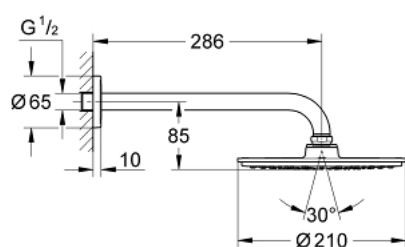

26 052 000 RAINSHOWER COSMOPOLITAN 210 SET DOUCHE DE TÊTE 286 MM, 1 JET

DESCRIPTION DU PRODUIT

- douche de tête Rainshower Cosmopolitan 210 en métal (28 368)
- jet : Pluie
- débit maximum à 3 bars : 16,5 l/min
- bras de douche Rainshower 286 mm (28 576)
- GROHE DreamSpray jet parfaitement uniforme
- GROHE LongLife finition durable
- procédé anti-calcaire GROHE SpeedClean
- adapté pour les chauffe-eau instantanés
- pression dynamique minimale de 0,5 bar

26 052 000 **RAINSHOWER COSMOPOLITAN 210 SET DOUCHE DE TÊTE 286 MM, 1 JET**

PIÈCES DE RECHANGE

1: Rosace (Numéro de commande 11741000)

2: jeu de pièces de rechange (Numéro de commande 45933000)