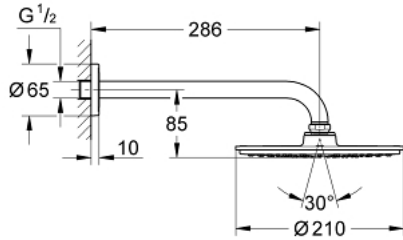

RAINSHOWER COSMOPOLITAN 210 26 062 000 طقم الدش الرأسي 286 ملم برذاذ واحد

وصف المنتج:

• رأس دش (28 373) Rainshower Cosmopolitan 210

• الخامة: معدن

• نمط الرذاذ: Rain

• maximum flow rate (at 3 bar): 8.5 l/min

• ذراع دش (28 576) Rainshower 286 مم

• تقنية GROHE EcoJoy لمياه أقل وتدفق ممتاز

• تقنية GROHE DreamSpray لنمط رشاش مثالي

• طلاء كروم GROHE LongLife

• نظام منع التكلسات GROHE SpeedClean

• يبدأ من ضغط التدفق 0.5 بار

RAINSHOWER COSMOPOLITAN 210 26 062 000 طقم الدش الرأسي 286 ملم برذاذ واحد

قطع الغيار:

1: غطاء مثقوب من المنتصف (رقم الطلب: 11741000).

2: طقم قطع غيار (رقم الطلب: 45933000).