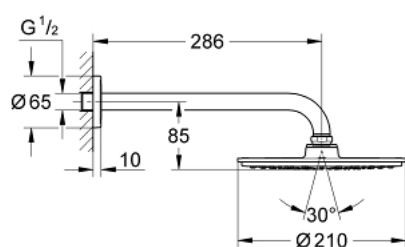

26 062 000 RAINSHOWER COSMOPOLITAN 210 SET DOUCHE DE TÊTE 286 MM, 1 JET

DESCRIPTION DU PRODUIT

- douche de tête Rainshower Cosmopolitan 210 (28 373)
- matériel: métal
- jet : Pluie
- maximum flow rate (at 3 bar): 8.5 l/min
- bras de douche Rainshower 286 mm (28 576)
- GROHE EcoJoy économie d'eau
- GROHE DreamSpray jet parfaitement uniforme
- GROHE LongLife finition durable
- procédé anti-calcaire GROHE SpeedClean

26 062 000 **RAINSHOWER COSMOPOLITAN 210 SET DOUCHE DE TÊTE 286 MM, 1 JET**

PIÈCES DE RECHANGE

1: Rosace (Numéro de commande 11741000)

2: jeu de pièces de rechange (Numéro de commande 45933000)