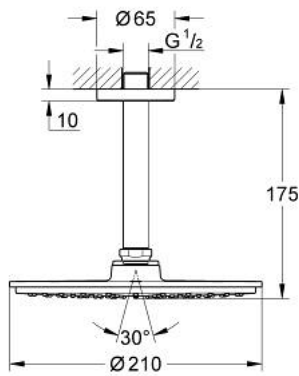

RAINSHOWER COSMOPOLITAN 210 26  
063 000

وصف المنتج:

• رأس دش Rainshower Cosmopolitan 210 (28 373)

• الخامة: معدن

• نمط الرذاذ: Rain

• maximum flow rate (at 3 bar): 8.5 l/min

• ذراع دش Rainshower بارارتفاع السقف 142 مم (28 724)

• تقنية GROHE EcoJoy لمياه أقل وتدفق ممتاز

• تقنية GROHE DreamSpray لنمط رشاش مثالي

• طلاء كروم GROHE LongLife

• نظام منع التكلسات GROHE SpeedClean

• يبدأ من ضغط التدفق 0.5 بار

RAINSHOWER COSMOPOLITAN 210 26 طقم الدش الرأسي السقفي مقاس 142 ملم، برشاش واحد  
063 000

قطع الغيار:

1: غطاء مثقوب من المنتصف (رقم الطلب: 11741000).

2: طقم قطع غيار (رقم الطلب: 48185000).