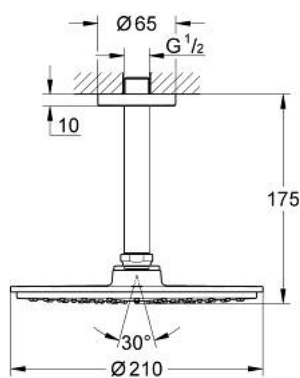

26 063 000 RAINSHOWER COSMOPOLITAN 210 SET DE DOUCHE DE TÊTE ET BRAS PLAFONNIER 142 MM, 1 JET

DESCRIPTION DU PRODUIT

- douche de tête Rainshower Cosmopolitan 210 (28 373)
- matériel: métal
- jet : Pluie
- maximum flow rate (at 3 bar): 8.5 l/min
- bras de douche plafonnier Rainshower 142 mm (28 724)
- GROHE EcoJoy économie d'eau
- GROHE DreamSpray jet parfaitement uniforme
- GROHE LongLife finition durable
- procédé anti-calcaire GROHE SpeedClean

26 063 000 **RAINSHOWER COSMOPOLITAN 210 SET DE DOUCHE DE TÊTE ET BRAS
PLAFONNIER 142 MM, 1 JET**

PIÈCES DE RECHANGE

1: Rosace (Numéro de commande 11741000)

2: jeu de pièces de rechange (Numéro de commande 48185000)