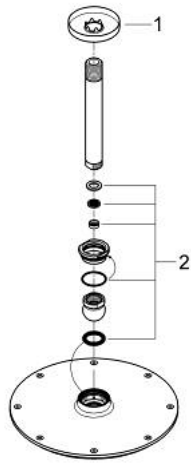

26 063 000 RAINSHOWER COSMOPOLITAN 210 SET DE DOUCHE DE TÊTE ET BRAS PLAFONNIER 142 MM, 1 JET

DESCRIPTION DU PRODUIT

- douche de tête Rainshower Cosmopolitan 210 (28 373)
- matériel: métal
- jet : Pluie
- maximum flow rate (at 3 bar): 8.5 l/min
- bras de douche plafonnier Rainshower 142 mm (28 724)
- GROHE EcoJoy économie d'eau
- GROHE DreamSpray jet parfaitement uniforme
- GROHE LongLife finition durable
- procédé anti-calcaire GROHE SpeedClean

26 063 000 **RAINSHOWER COSMOPOLITAN 210 SET DE DOUCHE DE TÊTE ET BRAS
PLAFONNIER 142 MM, 1 JET**

PIÈCES DE RECHANGE

1: Rosace (Numéro de commande 11741000)

2: jeu de pièces de rechange (Numéro de commande 48185000)