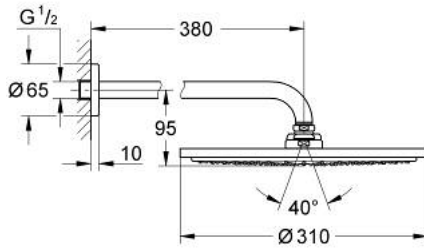

RAINSHOWER COSMOPOLITAN 310 26 066 000 طقم الدش الرأسي 380 ملم برذاذ واحد

وصف المنتج:

• رأس دش Rainshower Cosmopolitan 310 (27 478)

• الخامة: معدن

• نمط الرذاذ: Rain

• maximum flow rate (at 3 bar): 8 l/min

• ذراع دش Rainshower 380 مم (28 361)

• تقنية GROHE EcoJoy لمياه أقل وتدفق ممتاز

• تقنية GROHE DreamSpray لنمط رشاش مثالي

• طلاء كروم GROHE LongLife

• نظام منع التلکسات GROHE SpeedClean

• مناسب للسخانات الفورية

RAINSHOWER COSMOPOLITAN 310 26 066 000 طقم الدش الرأسي 380 ملم برذاذ واحد

قطع الغيار:

1: غطاء مثقوب من المنتصف (رقم الطلب: 11741000).

2: طقم قطع غيار (رقم الطلب: 45933000).