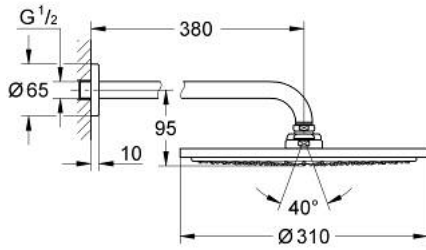

RAINSHOWER COSMOPOLITAN 310 26 066 A00 طقم الدش الرأسي 380 ملم برذاذ واحد

وصف المنتج:

• رأس دش Rainshower Cosmopolitan 310

• الخامة: معدن

• نمط الرذاذ: Rain

• maximum flow rate (at 3 bar): 8 l/min

• shower arm Rainshower 380 mm

• تقنية GROHE EcoJoy لمياه أقل وتدفق ممتاز

• تقنية GROHE DreamSpray لنمط رشاش مثالي

• طلاء GROHE LongLife

• نظام منع التلکسات GROHE SpeedClean

• مناسب للسخانات الفورية

RAINSHOWER COSMOPOLITAN 310 26 066 A00 طقم الدش الرأسي 380 ملم برذاذ واحد