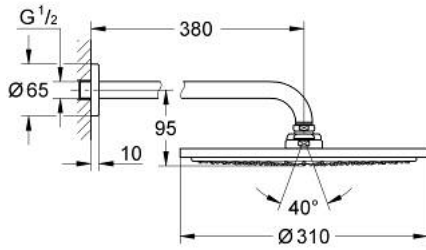

RAINSHOWER COSMOPOLITAN 310 26 066 AL0 طقم الدش الرأسي 380 ملم برذاذ واحد

وصف المنتج:

• رأس دش Rainshower Cosmopolitan 310

• الخامة: معدن

• نمط الرذاذ: Rain

• maximum flow rate (at 3 bar): 8 l/min

• shower arm Rainshower 380 mm

• تقنية GROHE EcoJoy لمياه أقل وتدفق ممتاز

• تقنية GROHE DreamSpray لنمط رشاش مثالي

• طلاء GROHE LongLife

• نظام منع التلکسات GROHE SpeedClean

• مناسب للسخانات الفورية

RAINSHOWER COSMOPOLITAN 310 26 066 AL0 طقم الدش الرأسي 380 ملم برذاذ واحد

قطع الغيار:

1: غطاء مثقوب من المنتصف (11741AL0 رقم الطلب).

2: طقم قطع غيار (45933000 رقم الطلب).