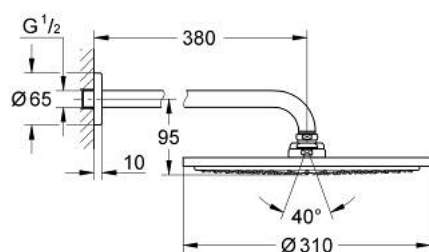

## 26 066 AL0 RAINSHOWER COSMOPOLITAN 310 SET DOUCHE DE TÊTE ET BRAS 380 MM, 1 JET

### DESCRIPTION DU PRODUIT

- douche de tête Rainshower Cosmopolitan 310
- matériel: métal
- jet : Pluie
- débit maximum à 3 bars : 8 l/min
- shower arm Rainshower 380 mm
- GROHE EcoJoy économie d'eau
- GROHE DreamSpray jet parfaitement uniforme
- finition GROHE LongLife
- procédé anti-calcaire GROHE SpeedClean
- adapté pour les chauffe-eau instantanés

26 066 AL0 RAINSHOWER COSMOPOLITAN 310 SET DOUCHE DE TÊTE ET BRAS 380 MM, 1  
JET

**PIÈCES DE RECHANGE**

1: Rosace (Numéro de commande 11741AL0)

2: jeu de pièces de rechange (Numéro de commande 45933000)