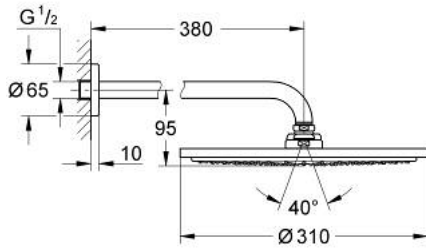

RAINSHOWER COSMOPOLITAN 310 26 066 DA0 طقم الدش الرأسي 380 ملم برذاذ واحد

وصف المنتج:

• رأس دش Rainshower Cosmopolitan 310

• الخامة: معدن

• نمط الرذاذ: Rain

• maximum flow rate (at 3 bar): 8 l/min

• shower arm Rainshower 380 mm

• تقنية GROHE EcoJoy لمياه أقل وتدفق ممتاز

• تقنية GROHE DreamSpray لنمط رشاش مثالي

• طلاء GROHE LongLife

• نظام منع التكلسات GROHE SpeedClean

• مناسب للسخانات الفورية

RAINSHOWER COSMOPOLITAN 310 26 066 DA0 طقم الدش الرأسي 380 ملم برذاذ واحد