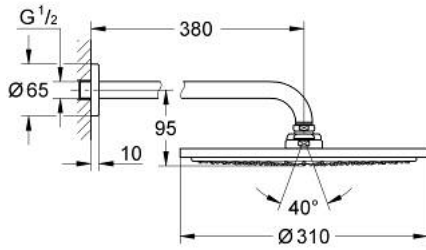

RAINSHOWER COSMOPOLITAN 310 26 066 DC0 طقم الدش الرأسي 380 ملم برذاذ واحد

وصف المنتج:

• رأس دش Rainshower Cosmopolitan 310

• الخامة: معدن

• نمط الرذاذ: Rain

• maximum flow rate (at 3 bar): 8 l/min

• shower arm Rainshower 380 mm

• تقنية GROHE EcoJoy لمياه أقل وتدفق ممتاز

• تقنية GROHE DreamSpray لنمط رشاش مثالي

• طلاء GROHE LongLife

• نظام منع التكلسات GROHE SpeedClean

• مناسب للسخانات الفورية

RAINSHOWER COSMOPOLITAN 310 26 066 DC0 طقم الدش الرأسي 380 ملم برذاذ واحد

قطع الغيار:

1: غطاء مثقوب من المنتصف (11741DC0 رقم الطلب:-).

2: طقم قطع غيار (45933000 رقم الطلب:-).