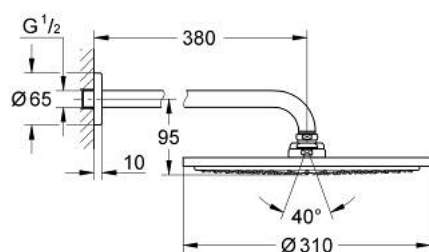

26 066 DC0 RAINSHOWER COSMOPOLITAN 310 SET DOUCHE DE TÊTE ET BRAS 380 MM, 1 JET

DESCRIPTION DU PRODUIT

- douche de tête Rainshower Cosmopolitan 310
- matériel: métal
- jet : Pluie
- débit maximum à 3 bars : 8 l/min
- shower arm Rainshower 380 mm
- GROHE EcoJoy économie d'eau
- GROHE DreamSpray jet parfaitement uniforme
- finition GROHE LongLife
- procédé anti-calcaire GROHE SpeedClean
- adapté pour les chauffe-eau instantanés

26 066 DC0 **RAINSHOWER COSMOPOLITAN 310 SET DOUCHE DE TÊTE ET BRAS 380 MM,
1 JET**

PIÈCES DE RECHANGE

1: Rosace (Numéro de commande 11741DC0)

2: jeu de pièces de rechange (Numéro de commande 45933000)