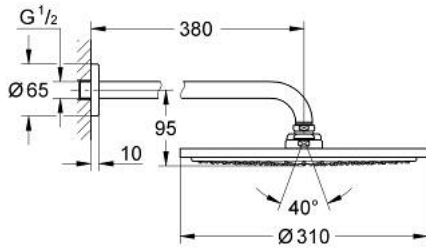

RAINSHOWER COSMOPOLITAN 310 26 066 DL0 طقم الدش الرأسي 380 ملم برذاذ واحد

وصف المنتج:

• رأس دش Rainshower Cosmopolitan 310

• الخامة: معدن

• نمط الرذاذ: Rain

• maximum flow rate (at 3 bar): 8 l/min

• shower arm Rainshower 380 mm

• تقنية GROHE EcoJoy لمياه أقل وتدفق ممتاز

• تقنية GROHE DreamSpray لنمط رشاش مثالي

• طلاء GROHE LongLife

• نظام منع التلکسات GROHE SpeedClean

• مناسب للسخانات الفورية

RAINSHOWER COSMOPOLITAN 310 26 066 DL0 طقم الدش الرأسي 380 ملم برذاذ واحد