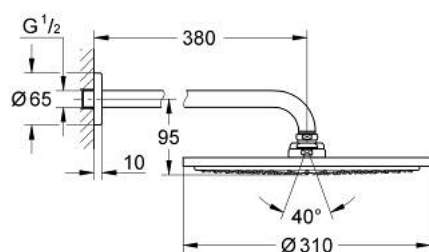

26 066 DL0 RAINSHOWER COSMOPOLITAN 310 SET DOUCHE DE TÊTE ET BRAS 380 MM, 1 JET

DESCRIPTION DU PRODUIT

- douche de tête Rainshower Cosmopolitan 310
- matériel: métal
- jet : Pluie
- débit maximum à 3 bars : 8 l/min
- shower arm Rainshower 380 mm
- GROHE EcoJoy économie d'eau
- GROHE DreamSpray jet parfaitement uniforme
- finition GROHE LongLife
- procédé anti-calcaire GROHE SpeedClean
- adapté pour les chauffe-eau instantanés

26 066 DL0 **RAINSHOWER COSMOPOLITAN 310 SET DOUCHE DE TÊTE ET BRAS 380 MM,
1 JET**

PIÈCES DE RECHANGE

1: rosace (Numéro de commande 11741DL0)

2: jeu de pièces de rechange (Numéro de commande 45933000)