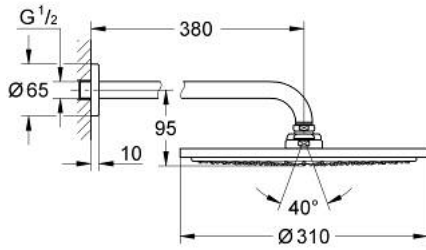

RAINSHOWER COSMOPOLITAN 310 26 066 GLO طقم الدش الرأسي 380 ملم برذاذ واحد

وصف المنتج:

• رأس دش Rainshower Cosmopolitan 310

• الخامة: معدن

• نمط الرذاذ: Rain

• maximum flow rate (at 3 bar): 8 l/min

• shower arm Rainshower 380 mm

• تقنية GROHE EcoJoy لمياه أقل وتدفق ممتاز

• تقنية GROHE DreamSpray لنمط رشاش مثالي

• طلاء GROHE LongLife

• نظام منع التلکسات GROHE SpeedClean

• مناسب للسخانات الفورية

RAINSHOWER COSMOPOLITAN 310 26 066 GL0 طقم الدش الرأسي 380 ملم برذاذ واحد