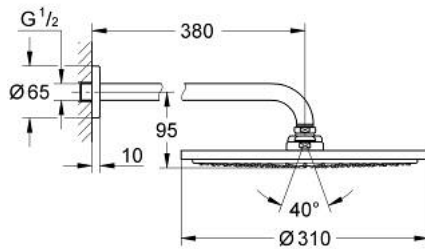

26 066 GL0 **RAINSHOWER COSMOPOLITAN 310 SET DOUCHE DE TÊTE ET BRAS 380 MM,  
1 JET**

**DESCRIPTION DU PRODUIT**

- douche de tête Rainshower Cosmopolitan 310
- matériel: métal
- jet : Pluie
- débit maximum à 3 bars : 8 l/min
- shower arm Rainshower 380 mm
- GROHE EcoJoy économie d'eau
- GROHE DreamSpray jet parfaitement uniforme
- finition GROHE LongLife
- procédé anti-calcaire GROHE SpeedClean
- adapté pour les chauffe-eau instantanés

26 066 GL0 **RAINSHOWER COSMOPOLITAN 310 SET DOUCHE DE TÊTE ET BRAS 380 MM,  
1 JET**

**PIÈCES DE RECHANGE**

1: rosace (Numéro de commande 11741GL0)

2: jeu de pièces de rechange (Numéro de commande 45933000)