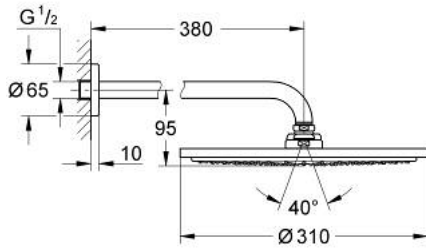

RAINSHOWER COSMOPOLITAN 310 26 066 GN0 طقم الدش الرأسي 380 ملم برذاذ واحد

وصف المنتج:

• رأس دش Rainshower Cosmopolitan 310

• الخامة: معدن

• نمط الرذاذ: Rain

• maximum flow rate (at 3 bar): 8 l/min

• shower arm Rainshower 380 mm

• تقنية GROHE EcoJoy لمياه أقل وتدفق ممتاز

• تقنية GROHE DreamSpray لنمط رشاش مثالي

• طلاء GROHE LongLife

• نظام منع التلکسات GROHE SpeedClean

• مناسب للسخانات الفورية

RAINSHOWER COSMOPOLITAN 310 26 066 GN0 طقم الدش الرأسي 380 ملم برذاذ واحد