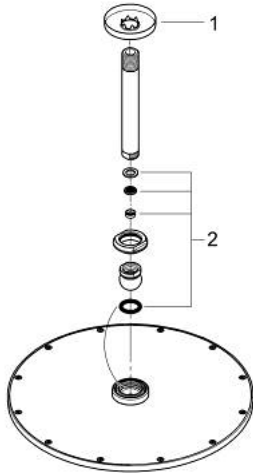

26 067 000 RAINSHOWER COSMOPOLITAN 310 SET DE DOUCHE DE TÊTE ET BRAS PLAFONNIER 142 MM, 1 JET

DESCRIPTION DU PRODUIT

- douche de tête Rainshower Cosmopolitan 310 (27 478)
- matériel: métal
- jet : Pluie
- débit maximum à 3 bars : 8 l/min
- bras de douche plafonnier Rainshower 142 mm (28 724)
- GROHE EcoJoy économie d'eau
- GROHE DreamSpray jet parfaitement uniforme
- GROHE LongLife finition durable
- procédé anti-calcaire GROHE SpeedClean

26 067 000 **RAINSHOWER COSMOPOLITAN 310 SET DE DOUCHE DE TÊTE ET BRAS
PLAFONNIER 142 MM, 1 JET**

PIÈCES DE RECHANGE

1: Rosace (Numéro de commande 11741000)

2: jeu de pièces de rechange (Numéro de commande 45933000)