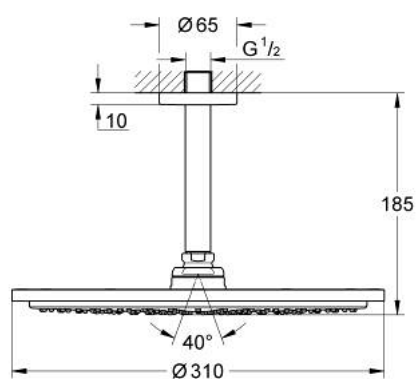

26 067 000 RAINSHOWER COSMOPOLITAN 310 SET DE DOUCHE DE TÊTE ET BRAS PLAFONNIER 142 MM, 1 JET

DESCRIPTION DU PRODUIT

- douche de tête Rainshower Cosmopolitan 310 (27 478)
- matériel: métal
- jet : Pluie
- débit maximum à 3 bars : 8 l/min
- bras de douche plafonnier Rainshower 142 mm (28 724)
- GROHE EcoJoy économie d'eau
- GROHE DreamSpray jet parfaitement uniforme
- GROHE LongLife finition durable
- procédé anti-calcaire GROHE SpeedClean

26 067 000 **RAINSHOWER COSMOPOLITAN 310 SET DE DOUCHE DE TÊTE ET BRAS
PLAFONNIER 142 MM, 1 JET**

PIÈCES DE RECHANGE

1: Rosace (Numéro de commande 11741000)

2: jeu de pièces de rechange (Numéro de commande 45933000)