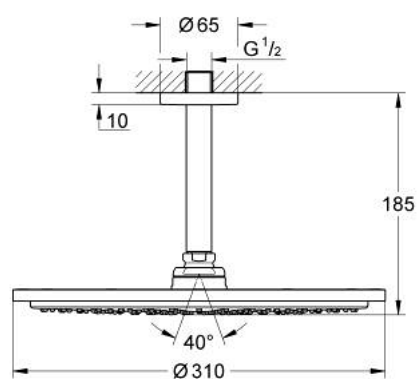

## 26 067 A00 RAINSHOWER COSMOPOLITAN 310 SET DE DOUCHE DE TÊTE ET BRAS PLAFONNIER 142 MM, 1 JET

### DESCRIPTION DU PRODUIT

- douche de tête Rainshower Cosmopolitan 310
- matériel: métal
- jet : Pluie
- débit maximum à 3 bars : 8 l/min
- bras de douche plafonnier Rainshower 142 mm
- GROHE EcoJoy économie d'eau
- GROHE DreamSpray jet parfaitement uniforme
- finition GROHE LongLife
- procédé anti-calcaire GROHE SpeedClean
- adapté pour les chauffe-eau instantanés

26 067 A00 **RAINSHOWER COSMOPOLITAN 310 SET DE DOUCHE DE TÊTE ET BRAS  
PLAFONNIER 142 MM, 1 JET**

**PIÈCES DE RECHANGE**

1: rosace (Numéro de commande 11741A00)

2: jeu de pièces de rechange (Numéro de commande 45933000)