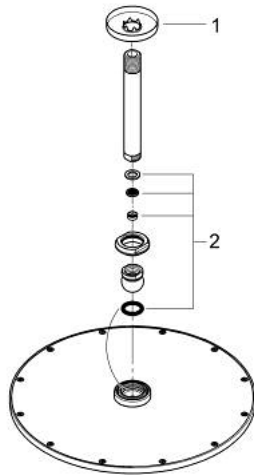

## 26 067 A00 RAINSHOWER COSMOPOLITAN 310 SET DE DOUCHE DE TÊTE ET BRAS PLAFONNIER 142 MM, 1 JET

### DESCRIPTION DU PRODUIT

- douche de tête Rainshower Cosmopolitan 310
- matériel: métal
- jet : Pluie
- débit maximum à 3 bars : 8 l/min
- bras de douche plafonnier Rainshower 142 mm
- GROHE EcoJoy économie d'eau
- GROHE DreamSpray jet parfaitement uniforme
- finition GROHE LongLife
- procédé anti-calcaire GROHE SpeedClean
- adapté pour les chauffe-eau instantanés

26 067 A00 **RAINSHOWER COSMOPOLITAN 310 SET DE DOUCHE DE TÊTE ET BRAS  
PLAFONNIER 142 MM, 1 JET**

**PIÈCES DE RECHANGE**

1: rosace (Numéro de commande 11741A00)

2: jeu de pièces de rechange (Numéro de commande 45933000)