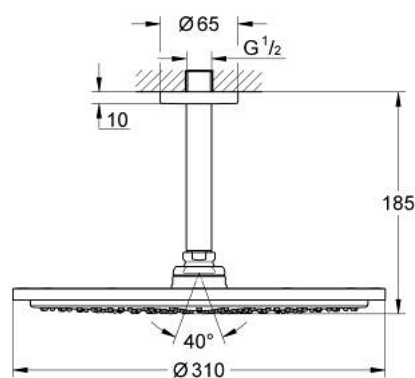

26 067 AL0 RAINSHOWER COSMOPOLITAN 310 SET DE DOUCHE DE TÊTE ET BRAS PLAFONNIER 142 MM, 1 JET

DESCRIPTION DU PRODUIT

- douche de tête Rainshower Cosmopolitan 310
- matériel: métal
- jet : Pluie
- débit maximum à 3 bars : 8 l/min
- bras de douche plafonnier Rainshower 142 mm
- GROHE EcoJoy économie d'eau
- GROHE DreamSpray jet parfaitement uniforme
- finition GROHE LongLife
- procédé anti-calcaire GROHE SpeedClean
- adapté pour les chauffe-eau instantanés

26 067 AL0 RAINSHOWER COSMOPOLITAN 310 SET DE DOUCHE DE TÊTE ET BRAS
PLAFONNIER 142 MM, 1 JET

PIÈCES DE RECHANGE

1: Rosace (Numéro de commande 11741AL0)

2: jeu de pièces de rechange (Numéro de commande 45933000)