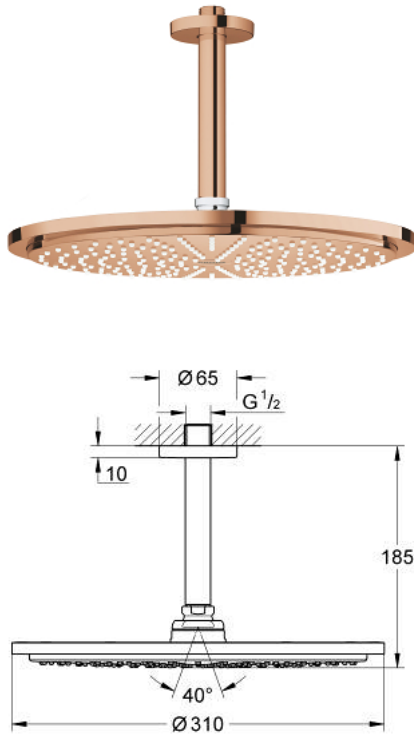

RAINSHOWER COSMOPOLITAN 310 26
067 DA0

وصف المنتج:

- رأس دش Rainshower Cosmopolitan 310
- الخامة: معدن
- نمط الرذاذ: Rain
- ذراع دش Rainshower 142 مم
- تقنية GROHE EcoJoy لمياه أقل وتدفق ممتاز
- تقنية GROHE DreamSpray لنمط رشاش مثالي
- طلاء GROHE LongLife
- نظام منع التكلسات GROHE SpeedClean
- مناسب للسخانات الفورية

RAINSHOWER COSMOPOLITAN 310 26
067 DA0 طقم الدش الرأسي السقفي مقاس 142 ملم، برشاش واحد

قطع الغيار:

1: escutcheon (رقم الطلب: 11741DA0)

2: طقم قطع غيار (رقم الطلب: 45933000)