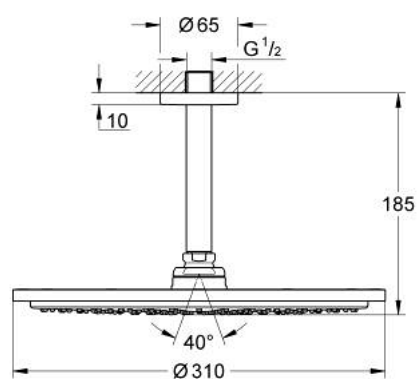

## 26 067 DA0 RAINSHOWER COSMOPOLITAN 310 SET DE DOUCHE DE TÊTE ET BRAS PLAFONNIER 142 MM, 1 JET

### DESCRIPTION DU PRODUIT

- douche de tête Rainshower Cosmopolitan 310
- matériel: métal
- jet : Pluie
- débit maximum à 3 bars : 8 l/min
- bras de douche plafonnier Rainshower 142 mm
- GROHE EcoJoy économie d'eau
- GROHE DreamSpray jet parfaitement uniforme
- finition GROHE LongLife
- procédé anti-calcaire GROHE SpeedClean
- adapté pour les chauffe-eau instantanés

26 067 DA0 RAINSHOWER COSMOPOLITAN 310 SET DE DOUCHE DE TÊTE ET BRAS  
PLAFONNIER 142 MM, 1 JET

**PIÈCES DE RECHANGE**

1: rosace (Numéro de commande 11741DA0)

2: jeu de pièces de rechange (Numéro de commande 45933000)