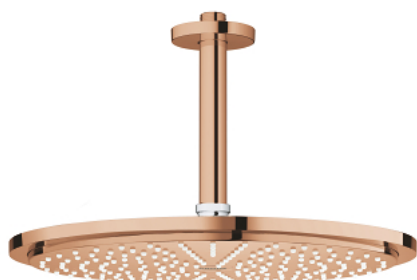

## 26 067 DA0 RAINSHOWER COSMOPOLITAN 310 SET DE DOUCHE DE TÊTE ET BRAS PLAFONNIER 142 MM, 1 JET

### DESCRIPTION DU PRODUIT

- douche de tête Rainshower Cosmopolitan 310
- matériel: métal
- jet : Pluie
- débit maximum à 3 bars : 8 l/min
- bras de douche plafonnier Rainshower 142 mm
- GROHE EcoJoy économie d'eau
- GROHE DreamSpray jet parfaitement uniforme
- finition GROHE LongLife
- procédé anti-calcaire GROHE SpeedClean
- adapté pour les chauffe-eau instantanés

26 067 DA0 RAINSHOWER COSMOPOLITAN 310 SET DE DOUCHE DE TÊTE ET BRAS  
PLAFONNIER 142 MM, 1 JET

**PIÈCES DE RECHANGE**

1: rosace (Numéro de commande 11741DA0)

2: jeu de pièces de rechange (Numéro de commande 45933000)