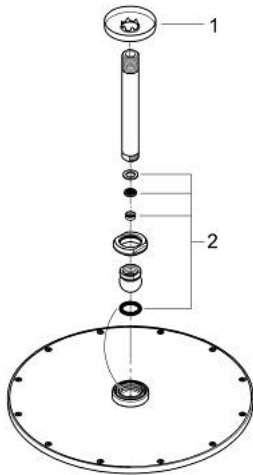

## 26 067 DA0 RAINSHOWER COSMOPOLITAN 310 SET DE DOUCHE DE TÊTE ET BRAS PLAFONNIER 142 MM, 1 JET

### DESCRIPTION DU PRODUIT

- douche de tête Rainshower Cosmopolitan 310
- matériel: métal
- jet : Pluie
- débit maximum à 3 bars : 8 l/min
- bras de douche plafonnier Rainshower 142 mm
- GROHE EcoJoy économie d'eau
- GROHE DreamSpray jet parfaitement uniforme
- finition GROHE LongLife
- procédé anti-calcaire GROHE SpeedClean
- adapté pour les chauffe-eau instantanés

26 067 DA0 RAINSHOWER COSMOPOLITAN 310 SET DE DOUCHE DE TÊTE ET BRAS  
PLAFONNIER 142 MM, 1 JET

**PIÈCES DE RECHANGE**

1: rosace (Numéro de commande 11741DA0)

2: jeu de pièces de rechange (Numéro de commande 45933000)