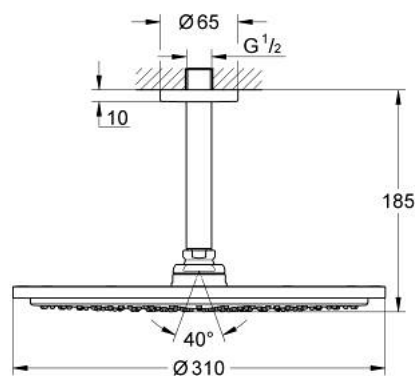

26 067 DC0 RAINSHOWER COSMOPOLITAN 310 SET DE DOUCHE DE TÊTE ET BRAS PLAFONNIER 142 MM, 1 JET

DESCRIPTION DU PRODUIT

- douche de tête Rainshower Cosmopolitan 310
- matériel: métal
- jet : Pluie
- débit maximum à 3 bars : 8 l/min
- bras de douche plafonnier Rainshower 142 mm
- GROHE EcoJoy économie d'eau
- GROHE DreamSpray jet parfaitement uniforme
- finition GROHE LongLife
- procédé anti-calcaire GROHE SpeedClean
- adapté pour les chauffe-eau instantanés

26 067 DC0 RAINSHOWER COSMOPOLITAN 310 SET DE DOUCHE DE TÊTE ET BRAS
PLAFONNIER 142 MM, 1 JET

PIÈCES DE RECHANGE

1: Rosace (Numéro de commande 11741DC0)

2: jeu de pièces de rechange (Numéro de commande 45933000)