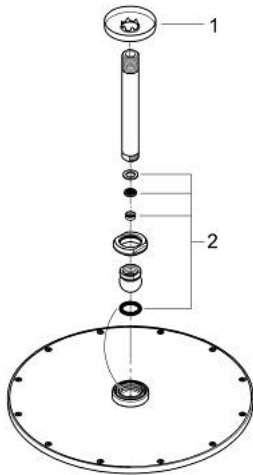

26 067 DC0 RAINSHOWER COSMOPOLITAN 310 SET DE DOUCHE DE TÊTE ET BRAS PLAFONNIER 142 MM, 1 JET

DESCRIPTION DU PRODUIT

- douche de tête Rainshower Cosmopolitan 310
- matériel: métal
- jet : Pluie
- débit maximum à 3 bars : 8 l/min
- bras de douche plafonnier Rainshower 142 mm
- GROHE EcoJoy économie d'eau
- GROHE DreamSpray jet parfaitement uniforme
- finition GROHE LongLife
- procédé anti-calcaire GROHE SpeedClean
- adapté pour les chauffe-eau instantanés

26 067 DC0 RAINSHOWER COSMOPOLITAN 310 SET DE DOUCHE DE TÊTE ET BRAS
PLAFONNIER 142 MM, 1 JET

PIÈCES DE RECHANGE

1: Rosace (Numéro de commande 11741DC0)

2: jeu de pièces de rechange (Numéro de commande 45933000)