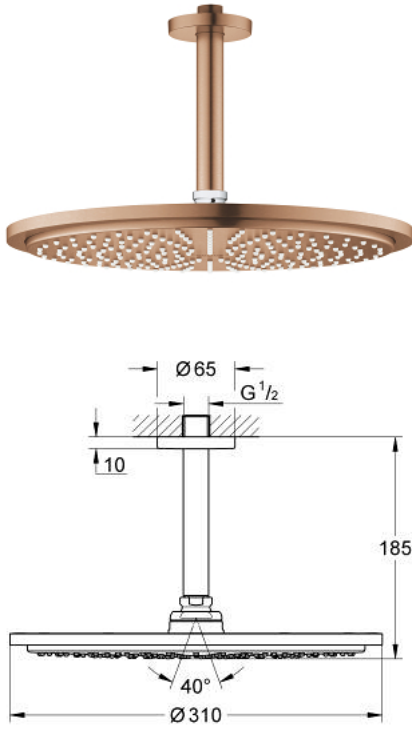

RAINSHOWER COSMOPOLITAN 310 26
067 DLO طقم الدش الرأسي السقفي مقاس 142 ملم، برشاش واحد

وصف المنتج:

- رأس دش Rainshower Cosmopolitan 310
- الخامة: معدن
- نمط الرذاذ: Rain
- maximum flow rate (at 3 bar): 8 l/min
- ذراع دش Rainshower 142 مم
- تقنية GROHE EcoJoy لمياه أقل وتدفق ممتاز
- تقنية GROHE DreamSpray لنمط رشاش مثالي
- طلاء GROHE LongLife
- نظام منع التكلسات GROHE SpeedClean
- مناسب للسخانات الفورية

RAINSHOWER COSMOPOLITAN 310 26
067 DL0 طقم الدش الرأسي السقفي مقاس 142 ملم، برشاش واحد

قطع الغيار:

1: escutcheon (رقم الطلب: 11741DL0)

2: طقم قطع غيار (رقم الطلب: 45933000)