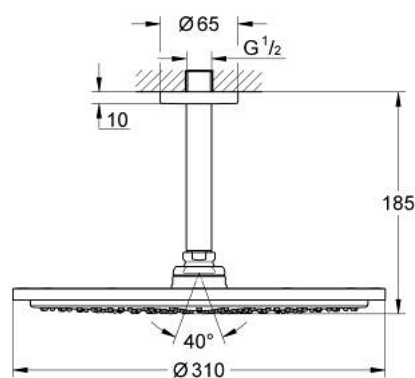

26 067 DL0 RAINSHOWER COSMOPOLITAN 310 SET DE DOUCHE DE TÊTE ET BRAS PLAFONNIER 142 MM, 1 JET

DESCRIPTION DU PRODUIT

- douche de tête Rainshower Cosmopolitan 310
- matériel: métal
- jet : Pluie
- débit maximum à 3 bars : 8 l/min
- bras de douche plafonnier Rainshower 142 mm
- GROHE EcoJoy économie d'eau
- GROHE DreamSpray jet parfaitement uniforme
- finition GROHE LongLife
- procédé anti-calcaire GROHE SpeedClean
- adapté pour les chauffe-eau instantanés

26 067 DL0 RAINSHOWER COSMOPOLITAN 310 SET DE DOUCHE DE TÊTE ET BRAS
PLAFONNIER 142 MM, 1 JET

PIÈCES DE RECHANGE

1: rosace (Numéro de commande 11741DL0)

2: jeu de pièces de rechange (Numéro de commande 45933000)