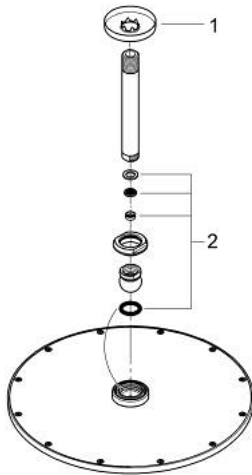

26 067 DL0 RAINSHOWER COSMOPOLITAN 310 SET DE DOUCHE DE TÊTE ET BRAS PLAFONNIER 142 MM, 1 JET

DESCRIPTION DU PRODUIT

- douche de tête Rainshower Cosmopolitan 310
- matériel: métal
- jet : Pluie
- débit maximum à 3 bars : 8 l/min
- bras de douche plafonnier Rainshower 142 mm
- GROHE EcoJoy économie d'eau
- GROHE DreamSpray jet parfaitement uniforme
- finition GROHE LongLife
- procédé anti-calcaire GROHE SpeedClean
- adapté pour les chauffe-eau instantanés

26 067 DL0 RAINSHOWER COSMOPOLITAN 310 SET DE DOUCHE DE TÊTE ET BRAS
PLAFONNIER 142 MM, 1 JET

PIÈCES DE RECHANGE

1: rosace (Numéro de commande 11741DL0)

2: jeu de pièces de rechange (Numéro de commande 45933000)