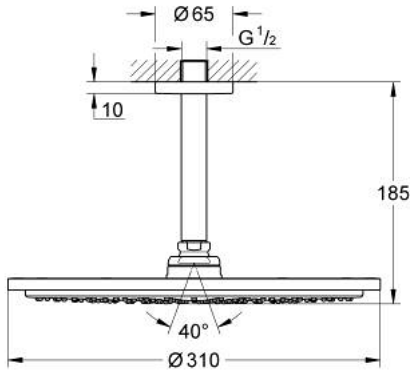

RAINSHOWER COSMOPOLITAN 310 26
067 GLO
برشاش واحد، برشاش 142 ملم، مقاس 142 ملم، برشاش واحد

وصف المنتج:

- رأس دش Rainshower Cosmopolitan 310
- الخامة: معدن
- نمط الرذاذ: Rain
- ذراع دش Rainshower 142 مم
- تقنية GROHE EcoJoy لمياه أقل وتدفق ممتاز
- تقنية GROHE DreamSpray لنمط رشاش مثالي
- طلاء GROHE LongLife
- نظام منع التكلسات GROHE SpeedClean
- مناسب للسخانات الفورية

RAINSHOWER COSMOPOLITAN 310 26
067 GL0 طقم الدش الرأسي السقفي مقاس 142 ملم، برشاش واحد

قطع الغيار:

1: escutcheon (رقم الطلب: 11741GL0)

2: طقم قطع غيار (رقم الطلب: 45933000)