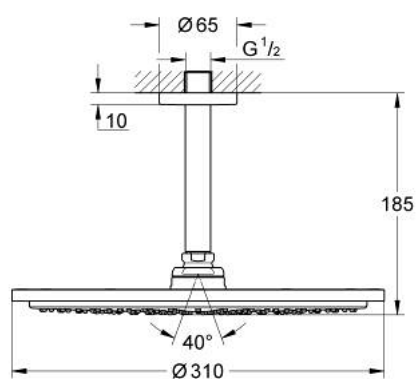

26 067 GL0 RAINSHOWER COSMOPOLITAN 310 SET DE DOUCHE DE TÊTE ET BRAS PLAFONNIER 142 MM, 1 JET

DESCRIPTION DU PRODUIT

- douche de tête Rainshower Cosmopolitan 310
- matériel: métal
- jet : Pluie
- débit maximum à 3 bars : 8 l/min
- bras de douche plafonnier Rainshower 142 mm
- GROHE EcoJoy économie d'eau
- GROHE DreamSpray jet parfaitement uniforme
- finition GROHE LongLife
- procédé anti-calcaire GROHE SpeedClean
- adapté pour les chauffe-eau instantanés

26 067 GL0 RAINSHOWER COSMOPOLITAN 310 SET DE DOUCHE DE TÊTE ET BRAS
PLAFONNIER 142 MM, 1 JET

PIÈCES DE RECHANGE

1: rosace (Numéro de commande 11741GL0)

2: jeu de pièces de rechange (Numéro de commande 45933000)