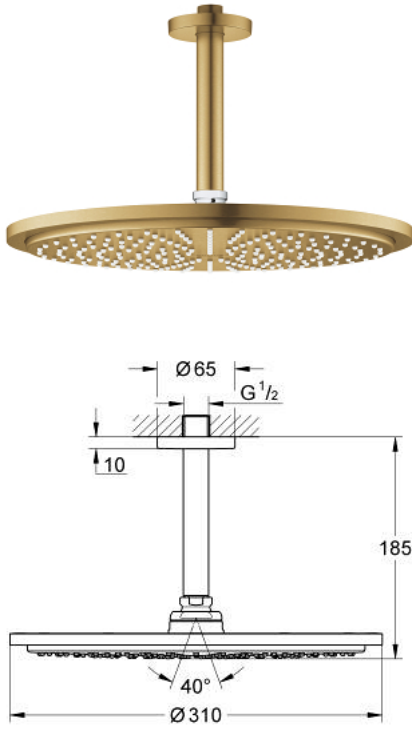

RAINSHOWER COSMOPOLITAN 310 26
067 GN0

وصف المنتج:

- رأس دش Rainshower Cosmopolitan 310
- الخامة: معدن
- نمط الرذاذ: Rain
- maximum flow rate (at 3 bar): 8 l/min
- ذراع دش Rainshower 142 مم
- تقنية GROHE EcoJoy لمياه أقل وتدفق ممتاز
- تقنية GROHE DreamSpray لنمط رشاش مثالي
- طلاء GROHE LongLife
- نظام منع التكلسات GROHE SpeedClean
- مناسب للسخانات الفورية

RAINSHOWER COSMOPOLITAN 310 26
067 GN0 طقم الدش الرأسي السقفي مقاس 142 ملم، برشاش واحد

قطع الغيار:

1: escutcheon (رقم الطلب: 11741GN0)

2: طقم قطع غيار (رقم الطلب: 45933000)