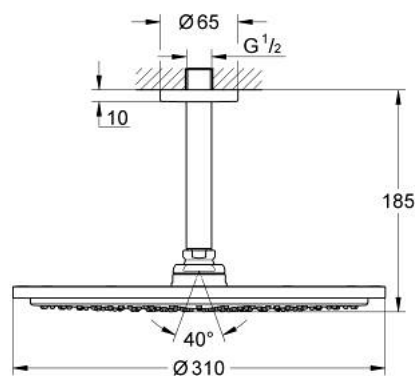

## 26 067 GN0 RAINSHOWER COSMOPOLITAN 310 SET DE DOUCHE DE TÊTE ET BRAS PLAFONNIER 142 MM, 1 JET

### DESCRIPTION DU PRODUIT

- douche de tête Rainshower Cosmopolitan 310
- matériel: métal
- jet : Pluie
- débit maximum à 3 bars : 8 l/min
- bras de douche plafonnier Rainshower 142 mm
- GROHE EcoJoy économie d'eau
- GROHE DreamSpray jet parfaitement uniforme
- finition GROHE LongLife
- procédé anti-calcaire GROHE SpeedClean
- adapté pour les chauffe-eau instantanés

26 067 GN0 RAINSHOWER COSMOPOLITAN 310 SET DE DOUCHE DE TÊTE ET BRAS  
PLAFONNIER 142 MM, 1 JET

**PIÈCES DE RECHANGE**

1: rosace (Numéro de commande 11741GN0)

2: jeu de pièces de rechange (Numéro de commande 45933000)