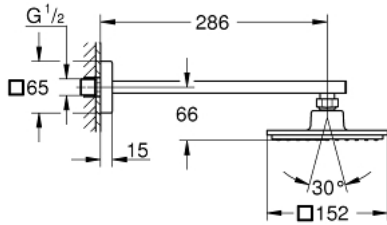

EUPHORIA CUBE 150 26 073 000 طقم الدش الرأسى 286 ملم برذاذ واحد

وصف المنتج

• رأس دش Euphoria Cube 150 (27 705)

• نمط الرذاذ: Rain

• maximum flow rate (at 3 bar): 8 l/min

• ذراع دش Rainshower 286 مم (27 709)

EUPHORIA CUBE 150 26 073 000 طقم الدش الرأسي 286 ملم برذاذ واحد

قطع الغيار:

1: عازل ليفي بقطر 18.5 x قطر (0138900M رقم الطلب) 12 x 2

2: مصفاة غبار (0676800M رقم الطلب)