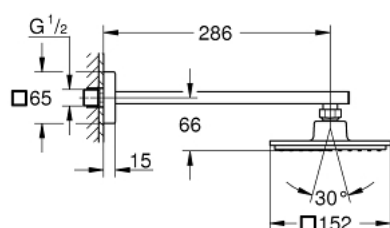

## 26 073 000 EUPHORIA CUBE 150 SET DOUCHE DE TÊTE 286 MM, 1 JET

### DESCRIPTION DU PRODUIT

- douche de tête Euphoria Cube 150 (27 705 000)
- jet : Pluie
- débit maximum à 3 bars : 8 l/min
- bras de douche Rainshower 286 mm (27 709)
- GROHE EcoJoy économie d'eau
- GROHE DreamSpray jet parfaitement uniforme
- GROHE LongLife finition durable
- procédé anti-calcaire GROHE SpeedClean
- conduits d'eau internes, longévité maximale
- adapté pour les chauffe-eau instantanés

26 073 000 **EUPHORIA CUBE 150 SET DOUCHE DE TÊTE 286 MM, 1 JET**

**PIÈCES DE RECHANGE**

1: Joint fibre 15x21 (Numéro de commande 0138900M)

2: Filtre (Numéro de commande 0676800M)