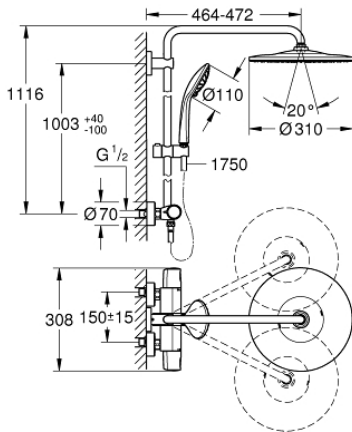

EUPHORIA SYSTEM 310 26 075 001 شاور سيستم مع خلاط ترموستاتي للتثبيت الحائطي

وصف المنتج:

• ذراع دش 450 ملم أفقية قابلة للتدوير

• ترموستات مكشوف بوظيفة Aquadimmer

• يسمح بالتغيير بين:

• رأس دش Rainshower Mono 310 (26 561)

• GROHE PureRain

• maximum flow rate (at 3 bar): 13.5 l/min

• بمفصل كروي

• زاوية التدوير 15° ±

• دش يدوي Euphoria 110 Massage (27 221)

• Rain, Massage, SmartRain

• maximum flow rate (at 3 bar): 11.5 l/min

• قابل لتعديل الارتفاع بعنصر منزلق

• خرطوم دش Silverflex 1750 ملم (28 388)

• maximum flow rate system (at 3 bar): 13.5 l/min

• الحد الأدنى لمعدل التدفق 5 ل/دقيقة

• القلب المصغر GROHE TurboStat بالعنصر الحراري الشمعي

• زر أمان GROHE SafeStop عند 38° م

قطع الغيار:

- 1: مقبض غلق (47991000 رقم الطلب:-)
- 2: حلقة إيقاف (47986000 رقم الطلب:-)
- 3: حلقة إيقاف (47965000 رقم الطلب:-)
- 4: مقيد ماء (47364000 رقم الطلب:-)
- 5: طرد الماء (47887000 رقم الطلب:-)
- 6: مقبض (47992000 رقم الطلب:-)
- 7: حلقة تركيب (47743000 رقم الطلب:-)
- 8: قلب مضغوط ترموستاتي 1/2 بوصة (47439000 رقم الطلب:-)
- 9: سباق (47975000 رقم الطلب:-)
- 10: صمام مانع للإرجاع (47189000 رقم الطلب:-)
- 10.1: مصفاة غبار (0726400M رقم الطلب:-)
- 10.2: صمام مانع للإرجاع (08565000 رقم الطلب:-)
- 10.3: حلقة دائرية بقطر 17 x 17 قطر (0305500M رقم الطلب:-) 2
- 11: الوحدة (12662000 رقم الطلب:-) S
- 12: عنصر انزلاق (12140000 رقم الطلب:-)
- 13: مصفاة غبار (0700200M رقم الطلب:-)
- 14: عازل ليفي بقطر 18.5 x 18.5 قطر (0138900M رقم الطلب:-) 12 x 2
- 15: مصفاة غبار (48007000 رقم الطلب:-)
- 16: حامل عمود دش (48279000 رقم الطلب:-)
- 17: أنبوب شاور سيستم للتركيب العكسي* (48514000 رقم الطلب:-)
- 18: أنبوب شاور سيستم للتركيب العكسي* (48515000 رقم الطلب:-)
- 19: توسعة خاصة* (19377000 رقم الطلب:-)
- 20: موسع مقبض* (19332000 رقم الطلب:-)
- 21: قلب GROHE TurboStat 1/2 بوصة* (47175000 رقم الطلب:-)
- 22: قرص تعويض* (27180000 رقم الطلب:-)
- 23: عمود دش لنظم الدش* (14047000 رقم الطلب:-)
- 24: صينية* (26362LN1 رقم الطلب:-) GROHE EasyReach