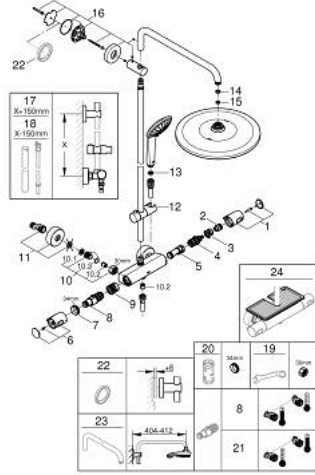

قطع الغيار:

- 1: مقبض غلق (47991000 رقم الطلب:-)
- 2: حلقة إيقاف (47986000 رقم الطلب:-)
- 3: حلقة إيقاف (47965000 رقم الطلب:-)
- 4: مقيد ماء (47364000 رقم الطلب:-)
- 5: طرد الماء (47887000 رقم الطلب:-)
- 6: مقبض (47992000 رقم الطلب:-)
- 7: حلقة تركيب (47743000 رقم الطلب:-)
- 8: قلب مضغوط ترموستاتي 1/2 بوصة (47439000 رقم الطلب:-)
- 9: سباق (47975000 رقم الطلب:-)
- 10: صمام مانع للإرجاع (47189000 رقم الطلب:-)
- 10.1: مصفاة غبار (0726400M رقم الطلب:-)
- 10.2: صمام مانع للإرجاع (08565000 رقم الطلب:-)
- 10.3: حلقة دائرية بقطر 17 x 17 قطر (0305500M رقم الطلب:-) 2
- 11: الوحدة (12662000 رقم الطلب:-) S
- 12: عنصر انزلاق (12140000 رقم الطلب:-)
- 13: مصفاة غبار (0700200M رقم الطلب:-)
- 14: عازل ليفي بقطر 18.5 x 18.5 قطر (0138900M رقم الطلب:-) 12 x 2
- 15: مصفاة غبار (48007000 رقم الطلب:-)
- 16: حامل عمود دش (48279000 رقم الطلب:-)
- 17: أنبوب شاور سيستم للتركيب العكسي* (48514000 رقم الطلب:-)
- 18: أنبوب شاور سيستم للتركيب العكسي* (48515000 رقم الطلب:-)
- 19: توسعة خاصة* (19377000 رقم الطلب:-)
- 20: موسع مقبض* (19332000 رقم الطلب:-)
- 21: قلب GROHE TurboStat 1/2 بوصة* (47175000 رقم الطلب:-)
- 22: قرص تعويض* (27180000 رقم الطلب:-)
- 23: عمود دش لنظم الدش* (14047000 رقم الطلب:-)
- 24: صينية* (26362LN1 رقم الطلب:-) GROHE EasyReach