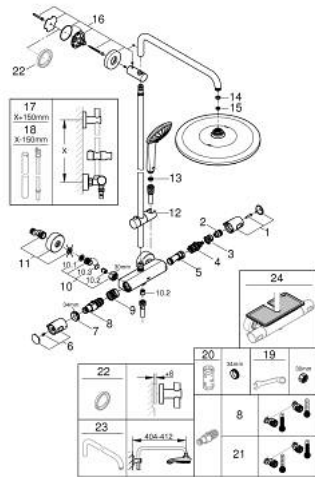

26 075 001 EUPHORIA SYSTEM 310 SYSTÈME DE DOUCHE AVEC MITIGEUR THERMOSTATIQUE POUR MONTAGE MURAL

PIÈCES DE RECHANGE

1. 1: Poignée de débit (Numéro de commande 47991000)
2. 2: Bague de butée (Numéro de commande 47986000)
3. 3: Bague de butée (Numéro de commande 47965000)
4. 4: Aquadimmer (Numéro de commande 47364000)
5. 5: conduite d'eau (Numéro de commande 47887000)
6. 6: Tête complète (Numéro de commande 47992000)
7. 7: Bague de fixation (Numéro de commande 47743000)
8. 8: Élément thermostatique compact 1/2" (Numéro de commande 47439000)
9. 9: conduite d'eau (Numéro de commande 47975000)
10. 10: Clapet anti-retour (Numéro de commande 47189000)
- 10.1: filtre à d'impuretés (Numéro de commande 0726400M)
- 10.2: Clapet anti-retour (Numéro de commande 08565000)
- 10.3: Joint torique 17 x 2 (Numéro de commande 0305500M)
14. 11: Raccord S mural (Numéro de commande 12662000)
15. 12: Curseur (Numéro de commande 12140000)
16. 13: Filtre (Numéro de commande 0700200M)
17. 14: Joint fibre 15x21 (Numéro de commande 0138900M)
18. 15: Filtre (Numéro de commande 48007000)
19. 16: Embout de barre (Numéro de commande 48279000)
20. 17: Colonne de douche (Numéro de commande 48514000)*
21. 18: Colonne de douche (Numéro de commande 48515000)*
22. 19: clé spéciale (Numéro de commande 19377000)*
23. 20: Clef (Numéro de commande 19332000)*
24. 21: Cartouche GROHE TurboStat 1/2" (Numéro de commande 47175000)*
25. 22: Cale d'épaisseur (Numéro de commande 27180000)*
26. 23: Bras de douche pour système de douche (Numéro de commande 14047000)*
27. 24: Tablette GROHE EasyReach™ (Numéro de commande 26362LN1)*

* Accessoires en option