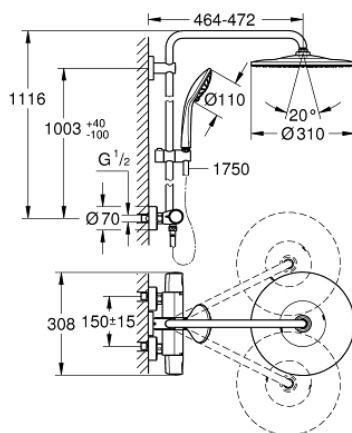

### DESCRIPTION DU PRODUIT

- bras de douche de 450 mm orientable horizontalement
- mitigeur thermostatique avec fonction Aquadimmer
- permet le changement entre:
- douche de tête Rainshower Mono 310 (26 561)
- type de jet : GROHE PureRain
- maximum flow rate (at 3 bar): 13.5 l/min
- avec rotule
- angle de rotation  $\pm 20^\circ$
- douchette à main Euphoria 110 Massage (27 221 000)
- types de jets : Rain, Massage, SmartRain
- débit maximum à 3 bars : 11,5 l/min
- réglable en hauteur par élément coulissant
- flexible Silverflex 1750 mm 1/2" x 1/2" (28 388)
- maximum flow rate system (at 3 bar): 13.5 l/min
- débit minimum nécessaire 5 l/min
- GROHE TurboStat régulation thermostatique quasi-instantanée
- GROHE SafeStop butée à 38°C
- GROHE SafeStop Plus limiteur de température en option à 43°C inclus
- GROHE CoolTouch pas de risque de brûlure
- GROHE MetalGrip des poignées ergonomiques en métal
- GROHE DreamSpray jet parfaitement uniforme
- GROHE LongLife finition durable
- GROHE SprayDimmer contrôle du débit
- Flexible Installation : fixation supérieure réglable en hauteur pour ajustement sur des trous existants
- conduits d'eau internes, longévité maximale
- procédé anti-calcaire GROHE SpeedClean
- TwistStop système anti-torsion
- convenable pour chauffe-eau instantané à partir de 18 kW/h
- option: tablette GROHE EasyReach (26 362)