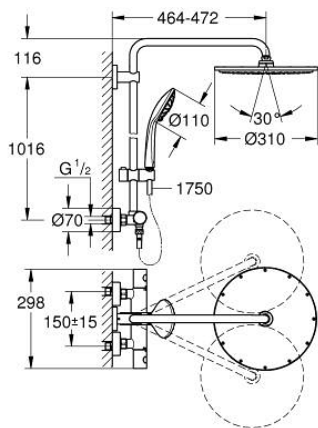

26 075 A00 EUPHORIA SYSTEM 310 SYSTÈME DE DOUCHE AVEC MITIGEUR THERMOSTATIQUE POUR MONTAGE MURAL

DESCRIPTION DU PRODUIT

- bras de douche de 450 mm orientable horizontalement
- mitigeur thermostatique avec fonction Aquadimmer
- permet le changement entre:
 - Rainshower Cosmopolitan 310 douche de tete en metal
 - jet : Pluie
 - maximum flow rate (at 3 bar): 13.5 l/min
 - avec rotule
 - angle de rotation $\pm 20^\circ$
- douchette a main Euphoria 110 Massage
- types de jets : Rain, Massage, SmartRain
- débit maximum à 3 bars : 11,5 l/min
- réglable en hauteur par élément coulissant
- flexible Silverflex 1750 mm 1/2" x 1/2" (28 388)
- maximum flow rate system (at 3 bar): 13.5 l/min
- débit minimum nécessaire 5 l/min
- GROHE TurboStat régulation thermostatique quasi-instantanée
- GROHE SafeStop butée à 38°C
- GROHE SafeStop Plus limiteur de température en option à 43°C inclus
- GROHE MetalGrip des poignées ergonomiques en métal
- GROHE DreamSpray jet parfaitement uniforme
- finition GROHE LongLife
- GROHE SprayDimmer contrôle du débit
- conduits d'eau internes, longévité maximale
- procédé anti-calcaire GROHE SpeedClean
- TwistStop système anti-torsion
- convenable pour chauffe-eau instantané à partir de 18 kW/h
- option: tablette GROHE EasyReach (26 362)