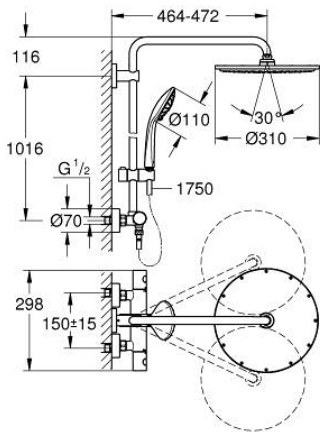

• ترقية اختيارية: صينية GROHE EasyReach (26 362), تباع على حدة

EUPHORIA SYSTEM 310 26 075 AL0 شاور سيستم مع خلاط ترموستاتي للتثبيت الحائطي

قطع الغيار:

1: مقبض معدني بقياس 1/2 بوصة (47984AL0 رقم الطلب:-).

1.1: غطاء تغطية (64585ALM رقم الطلب:-).

2: حلقة تركيب (47743000 رقم الطلب:-).

3: قلب مضغوط ترموستاتي 1/2 بوصة (47439000 رقم الطلب:-).

4: مصد (47398000 رقم الطلب:-).

5: طرد الماء (47751000 رقم الطلب:-).

6: مقيد ماء (12433000 رقم الطلب:-).