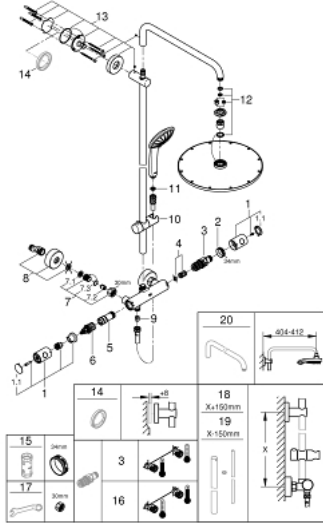

• ترقية اختيارية: صينية GROHE EasyReach (26 362), تباع على حدة

EUPHORIA SYSTEM 310 26 075 AL0 شاور سيستم مع خلاط ترموستاتي للتثبيت الحائطي

قطع الغيار:

1: مقبض معدني بقياس 1/2 بوصة (47984AL0 رقم الطلب:-).

1.1: غطاء تغطية (64585ALM رقم الطلب:-).

2: حلقة تركيب (47743000 رقم الطلب:-).

3: قلب مضغوط ترموستاتي 1/2 بوصة (47439000 رقم الطلب:-).

4: مصد (47398000 رقم الطلب:-).

5: طرد الماء (47751000 رقم الطلب:-).

6: مقيد ماء (12433000 رقم الطلب:-).