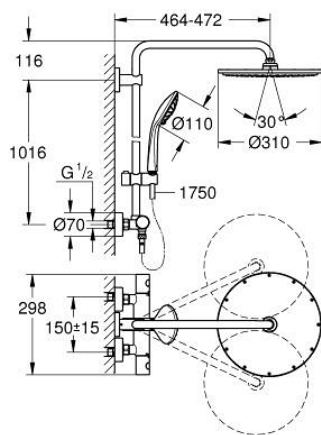

### DESCRIPTION DU PRODUIT

- bras de douche de 450 mm orientable horizontalement
- mitigeur thermostatique avec fonction Aquadimmer
- permet le changement entre:
  - Rainshower Cosmopolitan 310 douche de tete en metal
- jet : Pluie
- maximum flow rate (at 3 bar): 13.5 l/min
- avec rotule
- angle de rotation  $\pm 20^\circ$
- douchette a main Euphoria 110 Massage
- types de jets : Rain, Massage, SmartRain
- débit maximum à 3 bars : 11,5 l/min
- réglable en hauteur par élément coulissant
- flexible Silverflex 1750 mm 1/2" x 1/2" (28 388)
- maximum flow rate system (at 3 bar): 13.5 l/min
- débit minimum nécessaire 5 l/min
- GROHE TurboStat régulation thermostatique quasi-instantanée
- GROHE SafeStop butée à 38°C
- GROHE SafeStop Plus limiteur de température en option à 43°C inclus
- GROHE MetalGrip des poignées ergonomiques en métal
- GROHE DreamSpray jet parfaitement uniforme
- finition GROHE LongLife
- GROHE SprayDimmer contrôle du débit
- conduits d'eau internes, longévité maximale
- procédé anti-calcaire GROHE SpeedClean
- TwistStop système anti-torsion
- convenable pour chauffe-eau instantané à partir de 18 kW/h
- option: tablette GROHE EasyReach (26 362)