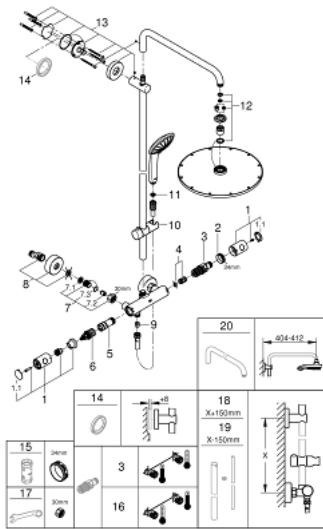

### PIÈCES DE RECHANGE

- 1: Poignée métal 1/2" (Numéro de commande 47984AL0)
- 1.1: Plaque de couverture (Numéro de commande 64585ALM)
- 2: Bague de fixation (Numéro de commande 47743000)
- 3: Élément thermostatique compact 1/2" (Numéro de commande 47439000)
- 4: Amortisseur acoustique (Numéro de commande 47398000)
- 5: conduite d'eau (Numéro de commande 47751000)
- 6: Aquadimmer (Numéro de commande 12433000)
- 7: Clapet anti-retour (Numéro de commande 47189AL0)
- 7.1: filtre à d'impuretés (Numéro de commande 0726400M)
- 7.2: Clapet anti-retour (Numéro de commande 08565000)
- 7.3: Joint torique 17 x 2 (Numéro de commande 0305500M)
- 8: Raccord S mural (Numéro de commande 12662AL0)
- 9: Clapet anti-retour (Numéro de commande 08565000)
- 10: Curseur (Numéro de commande 12140AL0)
- 11: Filtre (Numéro de commande 0700200M)
- 12: jeu de pièces de rechange (Numéro de commande 45933000)
- 13: Embout de barre (Numéro de commande 48279AL0)
- 15: Clef (Numéro de commande 19332000)\*
- 16: Cartouche GROHE TurboStat 1/2" (Numéro de commande 47175000)\*
- 17: clé spéciale (Numéro de commande 19377000)\*