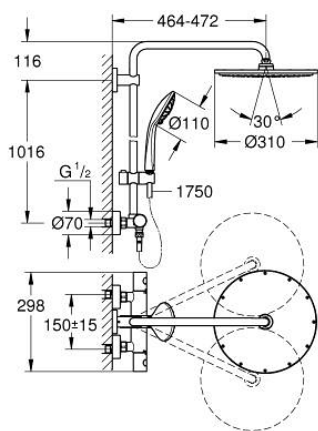

26 075 DA0 EUPHORIA SYSTEM 310 SYSTÈME DE DOUCHE AVEC MITIGEUR THERMOSTATIQUE POUR MONTAGE MURAL

DESCRIPTION DU PRODUIT

- bras de douche de 450 mm orientable horizontalement
- mitigeur thermostatique avec fonction Aquadimmer
- permet le changement entre:
 - Rainshower Cosmopolitan 310 douche de tete en metal
 - jet : Pluie
 - maximum flow rate (at 3 bar): 13.5 l/min
 - avec rotule
 - angle de rotation $\pm 20^\circ$
- douchette a main Euphoria 110 Massage
- types de jets : Rain, Massage, SmartRain
- débit maximum à 3 bars : 11,5 l/min
- réglable en hauteur par élément coulissant
- flexible Silverflex 1750 mm 1/2" x 1/2" (28 388)
- maximum flow rate system (at 3 bar): 13.5 l/min
- débit minimum nécessaire 5 l/min
- GROHE TurboStat régulation thermostatique quasi-instantanée
- GROHE SafeStop butée à 38°C
- GROHE SafeStop Plus limiteur de température en option à 43°C inclus
- GROHE MetalGrip des poignées ergonomiques en métal
- GROHE DreamSpray jet parfaitement uniforme
- finition GROHE LongLife
- GROHE SprayDimmer contrôle du débit
- conduits d'eau internes, longévité maximale
- procédé anti-calcaire GROHE SpeedClean
- TwistStop système anti-torsion
- convenable pour chauffe-eau instantané à partir de 18 kW/h
- option: tablette GROHE EasyReach (26 362)