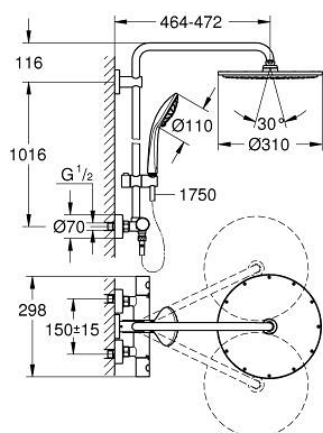

## 26 075 DC0 EUPHORIA SYSTEM 310 SYSTÈME DE DOUCHE AVEC MITIGEUR THERMOSTATIQUE POUR MONTAGE MURAL

### DESCRIPTION DU PRODUIT

- bras de douche de 450 mm orientable horizontalement
- mitigeur thermostatique avec fonction Aquadimmer
- permet le changement entre:
  - Rainshower Cosmopolitan 310 douche de tete en metal
- jet : Pluie
- maximum flow rate (at 3 bar): 13.5 l/min
- avec rotule
- angle de rotation  $\pm 20^\circ$
- douchette a main Euphoria 110 Massage
- types de jets : Rain, Massage, SmartRain
- débit maximum à 3 bars : 11,5 l/min
- réglable en hauteur par élément coulissant
- flexible Silverflex 1750 mm 1/2" x 1/2" (28 388)
- maximum flow rate system (at 3 bar): 13.5 l/min
- débit minimum nécessaire 5 l/min
- GROHE TurboStat régulation thermostatique quasi-instantanée
- GROHE SafeStop butée à 38°C
- GROHE SafeStop Plus limiteur de température en option à 43°C inclus
- GROHE MetalGrip des poignées ergonomiques en métal
- GROHE DreamSpray jet parfaitement uniforme
- finition GROHE LongLife
- GROHE SprayDimmer contrôle du débit
- conduits d'eau internes, longévité maximale
- procédé anti-calcaire GROHE SpeedClean
- TwistStop système anti-torsion
- convenable pour chauffe-eau instantané à partir de 18 kW/h
- option: tablette GROHE EasyReach (26 362)