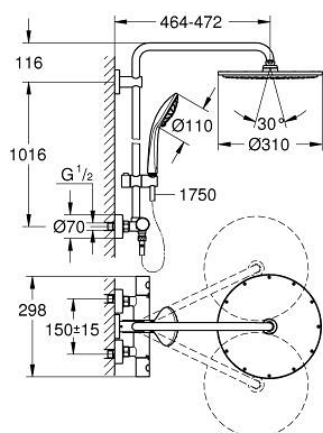

26 075 DL0 EUPHORIA SYSTEM 310 SYSTÈME DE DOUCHE AVEC MITIGEUR THERMOSTATIQUE POUR MONTAGE MURAL

DESCRIPTION DU PRODUIT

- bras de douche de 450 mm orientable horizontalement
- mitigeur thermostatique avec fonction Aquadimmer
- permet le changement entre:
 - Rainshower Cosmopolitan 310 douche de tete en metal
- jet : Pluie
- maximum flow rate (at 3 bar): 13.5 l/min
- avec rotule
- angle de rotation $\pm 20^\circ$
- douchette a main Euphoria 110 Massage
- types de jets : Rain, Massage, SmartRain
- débit maximum à 3 bars : 11,5 l/min
- réglable en hauteur par élément coulissant
- flexible Silverflex 1750 mm 1/2" x 1/2" (28 388)
- maximum flow rate system (at 3 bar): 13.5 l/min
- débit minimum nécessaire 5 l/min
- GROHE TurboStat régulation thermostatique quasi-instantanée
- GROHE SafeStop butée à 38°C
- GROHE SafeStop Plus limiteur de température en option à 43°C inclus
- GROHE MetalGrip des poignées ergonomiques en métal
- GROHE DreamSpray jet parfaitement uniforme
- finition GROHE LongLife
- GROHE SprayDimmer contrôle du débit
- conduits d'eau internes, longévité maximale
- procédé anti-calcaire GROHE SpeedClean
- TwistStop système anti-torsion
- convenable pour chauffe-eau instantané à partir de 18 kW/h
- option: tablette GROHE EasyReach (26 362)