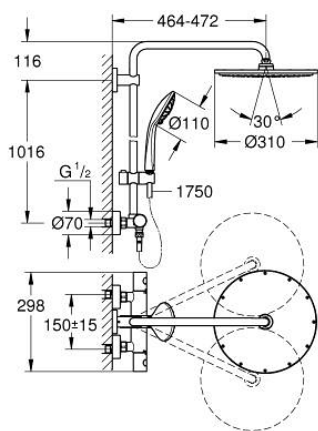

26 075 GL0 EUPHORIA SYSTEM 310 SYSTÈME DE DOUCHE AVEC MITIGEUR THERMOSTATIQUE POUR MONTAGE MURAL

DESCRIPTION DU PRODUIT

- bras de douche de 450 mm orientable horizontalement
- mitigeur thermostatique avec fonction Aquadimmer
- permet le changement entre:
 - Rainshower Cosmopolitan 310 douche de tete en metal
 - jet : Pluie
 - maximum flow rate (at 3 bar): 13.5 l/min
 - avec rotule
 - angle de rotation $\pm 20^\circ$
- douchette a main Euphoria 110 Massage
- types de jets : Rain, Massage, SmartRain
- débit maximum à 3 bars : 11,5 l/min
- réglable en hauteur par élément coulissant
- flexible Silverflex 1750 mm 1/2" x 1/2" (28 388)
- maximum flow rate system (at 3 bar): 13.5 l/min
- débit minimum nécessaire 5 l/min
- GROHE TurboStat régulation thermostatique quasi-instantanée
- GROHE SafeStop butée à 38°C
- GROHE SafeStop Plus limiteur de température en option à 43°C inclus
- GROHE MetalGrip des poignées ergonomiques en métal
- GROHE DreamSpray jet parfaitement uniforme
- finition GROHE LongLife
- GROHE SprayDimmer contrôle du débit
- conduits d'eau internes, longévité maximale
- procédé anti-calcaire GROHE SpeedClean
- TwistStop système anti-torsion
- convenable pour chauffe-eau instantané à partir de 18 kW/h
- option: tablette GROHE EasyReach (26 362)